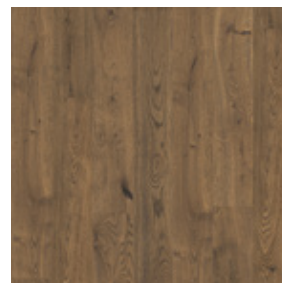

YELLOWSTONE