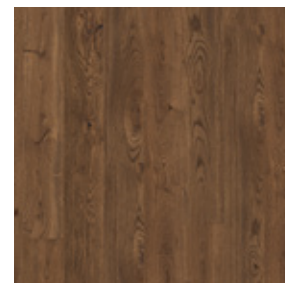

SMOKY

ROCKY

YOSEMITE

JASPER

BIPOHJAINEN DESING-LATTIA

MITAT

LANKUN KOKO: 9 X 200 X 1815 MM
KÄYTTÖLUOKKA: 33
6 KPL/LAATIKKO
2,17 m²/LAATIKKO

Kulutusta kestävä pintakerros
Kuviokerros
Käyttömukavuutta lisäävä kerros
Korkealaatuinen HDF-runko
Luonnonkorkeäpohja