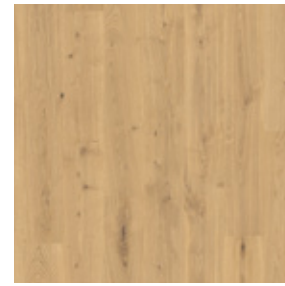

KAPPADOKIEN