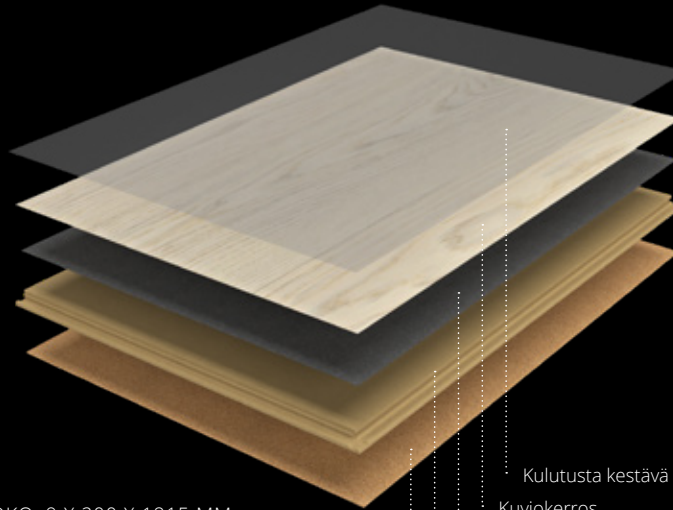

SMOKY

ROCKY

YOSEMITE

JASPER

BIPOHJAINEN DESING-LATTIA

MITAT

LANKUN KOKO: 9 X 200 X 1815 MM
KÄYTTÖLUOKKA: 33
6 KPL/LAATIKKO
2,17 m²/LAATIKKO

Kulutusta kestävä pintakerros
Kuviokerros
Käyttömukavuutta lisäävä kerros
Korkealaatuinen HDF-runko
Luonnonkorkeäpohja