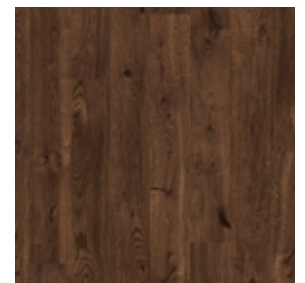

SMOKY

ROCKY

YOSEMITE

JASPER

BIPOHJAINEN DESING-LATTIA

MITAT

LANKUN KOKO: 9 X 200 X 1815 MM
KÄYTTÖLUOKKA: 33
6 KPL/LAATIKKO
2,17 m²/LAATIKKO

Kulutusta kestävä pintakerros
Kuviokerros
Käyttömukavuutta lisäävä kerros
Korkealaatuinen HDF-runko
Luonnonkorkeäpohja