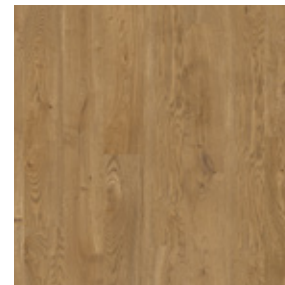

AWARE COLLECTION

SERENGETI