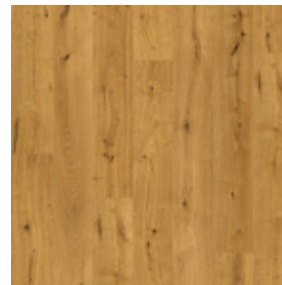

AWARE COLLECTION

YOSEMITE