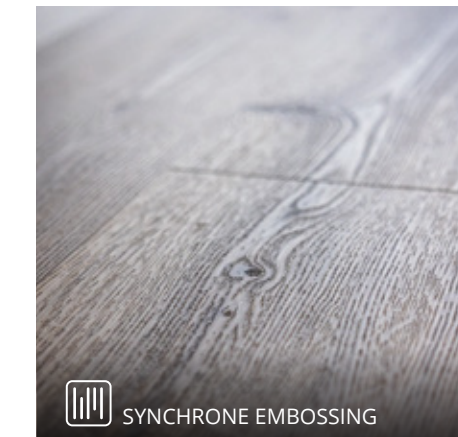

PANDO

OTEGO

DIDNOK

KILSBERGEN

SYNCHRON EMBOSSE

Nordic Classic- malliston vinylilankuissa on ainutlaatuinen kohdistettu martiointi eli lankun pintakuvio seuraa tarkasti pinnan muotoilua, jolloin siinä ovat oksankohdat ja puunsykkä toistuvat tarkasti. Puulattian autenttinen ja rustiikkista tunnelmaa huokuva ilme sekä maanläheiset sävyt tuovat sisustukseen luonnonläheistä ajatonta tunnelmaa. Lankkulattian ilmettä luovat lautojen kaikilla sivuilla olevat mikroviisteet.