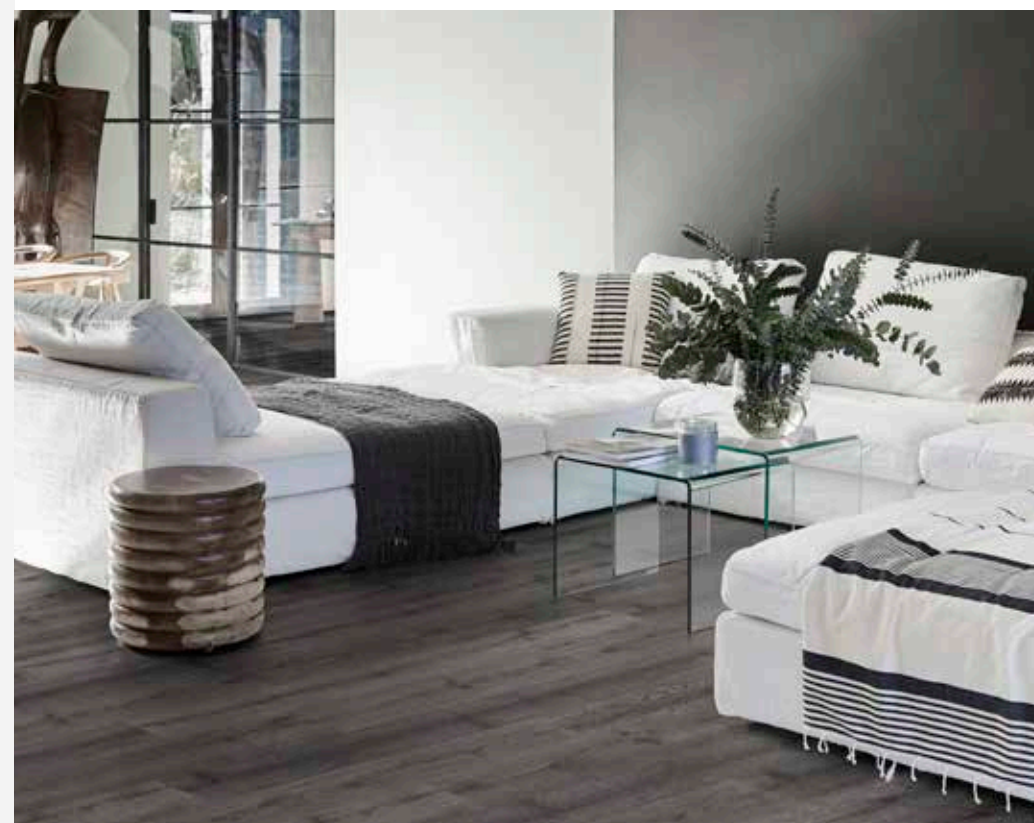

KÄHRS FLOOR PLANNER
Löydä unelmiesi lattia!

Kokeile Kährs Floor Planner -suunnitteluohjelmassa miltä erilaiset lattiat näyttävät erilaisissa huoneiloissa. Lattian valinta on nyt helppoa ja inspiroivaa!

FOLIO

KÄHRS LUXURY TILES CLICK -VINYYLILANKUT DESIGN BY KÄHRS

Yli sadan vuoden historiamme aikana meille on kertynyt valtavasti kokemusta puumateriaalista. Ymmärrämme myös, miten tärkeä puulattioiden luonnonläheinen ilme on sisustuksen tunnelman luojana. Arvostamme suuresti perinteitämme ja käsityötaidon osaamistamme. Olemme sitoutuneet luomaan odotukset ylittäviä lattianpäällysteitä.

Teemme jatkuvasti kehitystyötä ja haluamme tarjota aina parasta laatua tinkimättä lattioidemme ulkonäöstä tai käyttöominaisuuksista. Mallistomme ovat saaneet innoituksensa Kährsin pitkstä puulattioiden ja innovaatioiden historiasta sekä intohimostamme puumateriaalia kohtaan.

Kährs Luxury Tiles -vinyyllilankujen maanläheiset sävyt, luonnollinen puulattian design ja premium-laatu tekevät niistä kauniin, kestävän ja pitkäikäisen lattian niin kotiin kuin julkisiin tiloihin.

KÄHRS LUXURY TILES CLICK 6 MM IMPRESSION WOOD COLLECTION

DOVECOT / ANETO

Kährs Impression -malliston vinyyllilankujen suunnittelussa olemme käyttäneet inspiraation lähteenä kauneimpia puulankuja ja luonnon aitoja kivimateriaaleja – lämpimästä tammesta tyylikkään viileään graniittiin.

BALMORAL

IMPRESSION WOOD COLLECTION

LAPONIA

DOVECOT

FOXALL

SAHAM

KELHAM

SPREEWALD

ODENSWALD

BALMORAL

KOHDISTETTU MARTIOINTI
Pinnan tekstuuri seuraa tarkasti puukuosia korostaen puulattian ilmettä ja tuntua.

ERIKOISUUDET VINYYLILANKUT LUOVAT LÄHTEMÄTTÖMÄN VAIKUTUKSEN