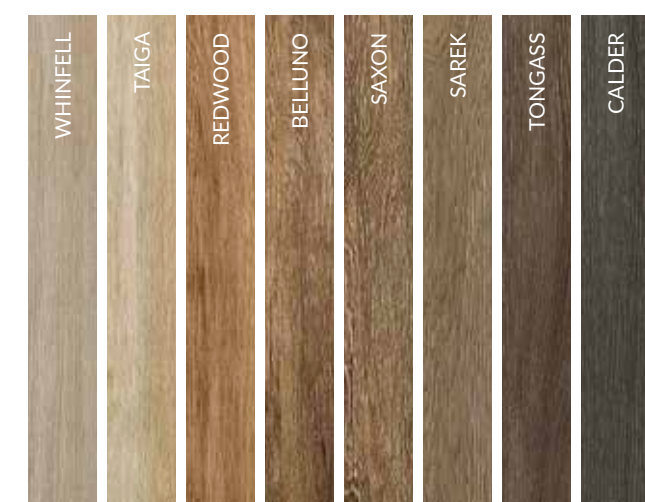

SAPO

De forskjellige tonene og nyansene har hentet sin inspirasjon fra de sprø og lyse nyansene som finnes i utbredte sanddyner, det gylne ettermiddagslyset og de dype jordfargene som finnes i en tett skog. Designet er skapt for å gi et livlig tre utseende med subtile men likevel tydelige årringer, sprekker og kvister. 1-stavs designet har blitt fremhevet med en mikro-fas på alle kanter som skaper en premium effekt

DIDNOK

KÄHRS LUXURY TILES CLICK 6 MM

NORDIC CLASSIC COLLECTION

KILSBERGEN

BLAIKEN

FOLOI

COCONINO

THURINGIAN

Kährs Luxury Tiles kolleksjon inneholder noen mindre og kortere bord – A- og B-bord – som er spesialutviklet for fiskebeinsmønstre.

De finnes i åtte vakre tredesigner, i farger som strekker seg fra lys til mørk.