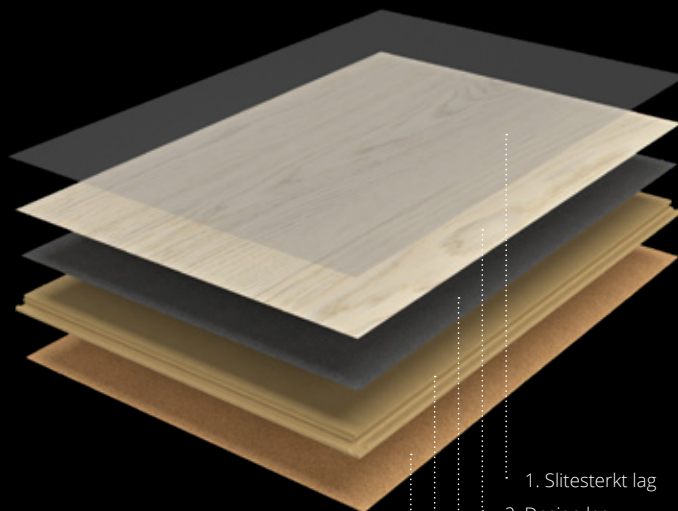

Aware-kolleksjonen er et biobasert, naturlig gulv designet for å tåle familieliv og slitasje fra kommersiell bruk, men likevel gi deg stilen, skjønnheten og følelsen til et tregulv. Basert på å gjenvunne, resirkulerte og naturlig fiber – Kährs Aware er et slitesterkt gulv for den moderne forbrukeren som søker komfort uten kompromisser med design. Med farger inspirert av nasjonalparker rundt om i verden – fra den hvite, tåkete Bwindi-skogen i Sørvest-Uganda til de varme brune Rocky Mountains i øst. Kolleksjonen har et utvalg av 9 forskjellige rustikke og vakre tre design planker: Bwindi, Kappadokien, Grand Canyon, Yosemite, Serengeti, Jasper, Yellowstone, Smoky og Rocky

JASPER

YELLOWSTONE

SMOKY

ROCKY

YOSEMITE

JASPER

KÄHRS BIOBASERT LUXURY TILES

FORMAT

PLANKESTØRRELSE: 200 X 1815 X 9 MM
KLASSE: 23/33
6 STK/PAKKE
PAKKE: 2.112 M²

1. Slitesterkt lag
2. Design lag
3. Komfort lag
4. Lag med høy slitestyrke
5. Korkunderlag

FORDELEN MED AWARE

BÆREKRAFT I KJERNEN