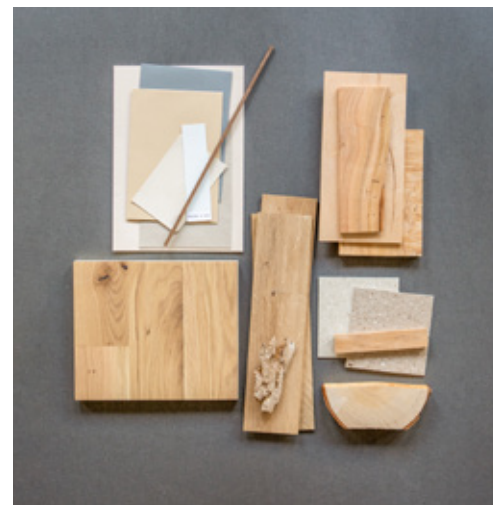

PANTONE
12-0304 TCX
Whitecap Gray

FROZEN HAZELNUT PLANK OG STRIP

PANTONE
17-1227 TCX
Cafe au Lait

PANTONE
17-1506 TCX
Cinder

PANTONE
16-1103 TCX
Pure Cashmere

PANTONE
19-1606 TCX
Raisin

URBAN BROWN PLANK OG STRIP

PANTONE
13-1016 TCX
Wheat

PANTONE
11-4801 TCX
Tofu

PANTONE
16-1103 TCX
Pure Cashmere

PANTONE
16-4703 TCX
Ghost Gray

PEARL GREY PLANK OG STRIP

PANTONE
11-4800 TCX
Blanc de Blanc

PANTONE
16-0205 TCX
Vintage Khaki