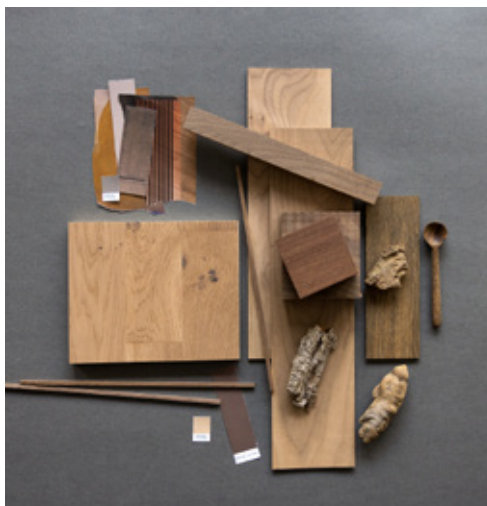

Kährs Beyond Retro er en unik kolleksjon av silkeaktig, myke dempede farger. Basert på naturlige farger har vi utviklet seks unike farger, alle med et varmt, dypt, silkeaktig, fløyels og ultramatt uttrykk. Retro interiøret har et nostalgisk uttrykk som vi ønsker å gjenspeiles i fargepaletten til denne høye designkolleksjonen.

LOFT WHITE PLANK OG STRIP

FROSTED OAT PLANK OG STRIP

PANTONE
11-0104 TCX
Vanilla Ice

PANTONE
11-4801 TCX
Tofu

PANTONE
12-4306 TCX
Barely Blue

PANTONE
18-4017 TCX
Night Owl

PANTONE
11-0619 TCX
Flan

PANTONE
11-4303 TCX
Mystic Blue

PANTONE
12-0304 TCX
Whitecap Gray

FROZEN HAZELNUT PLANK OG STRIP

PANTONE
17-1227 TCX
Cafe au Lait

PANTONE
17-1506 TCX
Cinder

PANTONE
16-1103 TCX
Pure Cashmere

PANTONE
19-1606 TCX
Raisin

URBAN BROWN PLANK OG STRIP

PANTONE
13-1016 TCX
Wheat

PANTONE
11-4801 TCX
Tofu

PANTONE
16-1103 TCX
Pure Cashmere

PANTONE
16-4703 TCX
Ghost Gray

PEARL GREY PLANK OG STRIP

PANTONE
11-4800 TCX
Blanc de Blanc

PANTONE
16-0205 TCX
Vintage Khaki