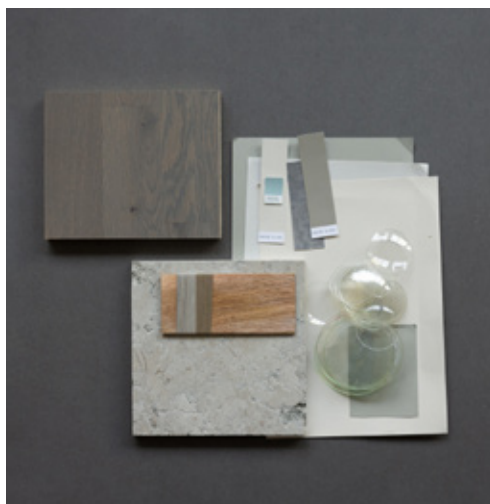

Kährs Beyond Retro er en unik kolleksjon av silkeaktig, myke dempede farger. Basert på naturlige farger har vi utviklet seks unike farger, alle med et varmt, dypt, silkeaktig, fløyels og ultramatt uttrykk. Retro interiøret har et nostalgisk uttrykk som vi ønsker å gjenspeiles i fargepaletten til denne høye designkolleksjonen.

PANTONE
12-0304 TCX
Whitecap Gray

FROZEN HAZELNUT PLANK OG STRIP

PANTONE
17-1227 TCX
Cafe au Lait

PANTONE
17-1506 TCX
Cinder

PANTONE
16-1103 TCX
Pure Cashmere

PANTONE
19-1606 TCX
Raisin

URBAN BROWN PLANK OG STRIP

PANTONE
13-1016 TCX
Wheat

PANTONE
11-4801 TCX
Tofu

PANTONE
16-1103 TCX
Pure Cashmere

PANTONE
16-4703 TCX
Ghost Gray

PEARL GREY PLANK OG STRIP

PANTONE
11-4800 TCX
Blanc de Blanc

PANTONE
16-0205 TCX
Vintage Khaki

PANTONE
12-4301 TCX
Almond Milk

PANTONE
21-5403 TCX
Blue Flower

CHARCOAL LIGHT PLANK OG STRIP

PANTONE
17-1118 TCX
Lead Gray

PANTONE
17-0636 TCX
Green Moss

PANTONE
19-4820 TCX
Balsam

PANTONE
17-1142 TCX
Argan Oil