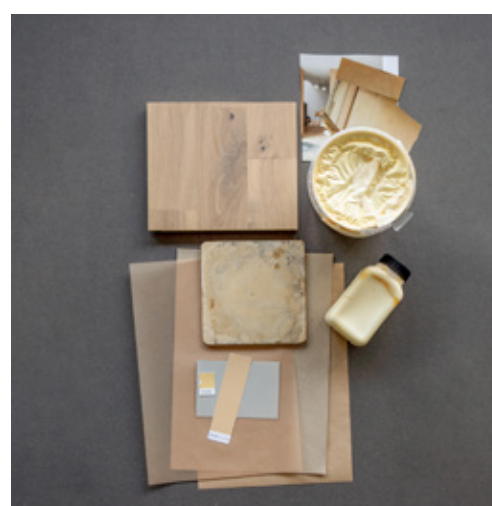

Kährs Beyond Retro er en unik kolleksjon av silkeaktig, myke dempede farger. Basert på naturlige farger har vi utviklet seks unike farger, alle med et varmt, dypt, silkeaktig, fløyels og ultramatt uttrykk. Retro interiøret har et nostalgisk uttrykk som vi ønsker å gjenspeiles i fargepaletten til denne høye designkolleksjonen.

LOFT WHITE PLANK OG STRIP

FROSTED OAT PLANK OG STRIP

PANTONE
11-0104 TCX
Vanilla Ice

PANTONE
11-4801 TCX
Tofu

PANTONE
12-4306 TCX
Barely Blue

PANTONE
18-4017 TCX
Night Owl

PANTONE
11-0619 TCX
Flan

PANTONE
11-4303 TCX
Mystic Blue

PANTONE
12-0304 TCX
Whitecap Gray

FROZEN HAZELNUT PLANK OG STRIP

PANTONE
17-1227 TCX
Cafe au Lait

PANTONE
17-1506 TCX
Cinder

PANTONE
16-1103 TCX
Pure Cashmere

PANTONE
19-1606 TCX
Raisin

URBAN BROWN PLANK OG STRIP

PANTONE
13-1016 TCX
Wheat

PANTONE
11-4801 TCX
Tofu

PANTONE
16-1103 TCX
Pure Cashmere

PANTONE
16-4703 TCX
Ghost Gray

PEARL GREY PLANK OG STRIP

PANTONE
11-4800 TCX
Blanc de Blanc

PANTONE
16-0205 TCX
Vintage Khaki