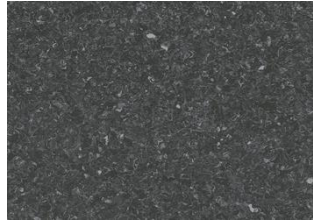

ZERO Sheet 5704 Stone Grey

ZERO Sheet 5703 Pewter

ZERO Sheet 5723 Morocco

ZERO Sheet 5711 Silver Grey

ZERO Sheet 5713 Granite

ZERO Sheet 5714 Ice Grey

ZERO Sheet 5716 Stormy

ZERO Sheet 5715 Meteorite

ZERO Sheet 5774 Asphalt

ZERO Sheet 5721 Moon Rock

ZERO Sheet 5724 Corundum

ZERO Sheet 5732 Carotene

ZERO Sheet 5762 Thorn Apple

ZERO Sheet 5743 Terracotta

ZERO Sheet 5752 Blue Moon

ZERO Sheet 5755 Ozone

ZERO Sheet 5763 Spruce

ZERO Sheet 5765 Sea Foam

ZERO Sheet 5766 Jade

ZERO Sheet 5767 Verde

ZERO Sheet 5775 Mystic

ZERO Sheet 5773 Mesa

ZERO Sheet 5768 Pine

SERTIFIKAATTEJA