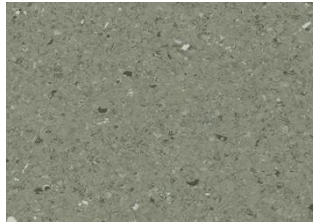

ZERO Sheet 5704 Stone Grey

ZERO Sheet 5703 Pewter

ZERO Sheet 5723 Morocco

ZERO Sheet 5711 Silver Grey

ZERO Sheet 5713 Granite

ZERO Sheet 5714 Ice Grey

ZERO Sheet 5716 Stormy

ZERO Sheet 5715 Meteorite

ZERO Sheet 5774 Asphalt

ZERO Sheet 5721 Moon Rock

ZERO Sheet 5724 Corundum

ZERO Sheet 5732 Carotene

ZERO Sheet 5762 Thorn Apple

ZERO Sheet 5743 Terracotta

ZERO Sheet 5752 Blue Moon

ZERO Sheet 5755 Ozone

ZERO Sheet 5763 Spruce

ZERO Sheet 5765 Sea Foam

ZERO Sheet 5766 Jade

ZERO Sheet 5767 Verde

ZERO Sheet 5775 Mystic

ZERO Sheet 5773 Mesa

ZERO Sheet 5768 Pine

SERTIFIKAATTEJA