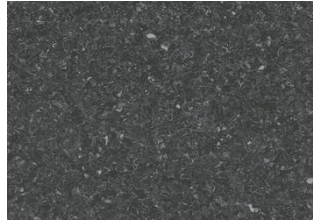

ZERO SHEET 5705 GRAPHITE

Upofloor Zero finns i en rad olika färger – vilket gör att det inte finns några begränsningar för din kreativitet och att möjligheterna att blanda och matcha är närmast obegränsade. Oavsett om du vill uppnå en stil som är nedtonad och smakfull, tuff och urban eller levande med starka, glada färgtoner har den här kollektionen något som passar dig.

ZERO Sheet 5704 Stone Grey

ZERO Sheet 5703 Pewter

ZERO Sheet 5723 Morocco

ZERO Sheet 5711 Silver Grey

ZERO Sheet 5713 Granite

ZERO Sheet 5714 Ice Grey

ZERO Sheet 5716 Stormy

ZERO Sheet 5715 Meteorite

ZERO Sheet 5774 Asphalt

ZERO Sheet 5721 Moon Rock

ZERO Sheet 5724 Corundum

ZERO Sheet 5732 Carotene

ZERO Sheet 5762 Thorn Apple

ZERO Sheet 5743 Terracotta

ZERO Sheet 5752 Blue Moon

ZERO Sheet 5755 Ozone

ZERO Sheet 5763 Spruce

ZERO Sheet 5765 Sea Foam

ZERO Sheet 5766 Jade

ZERO Sheet 5767 Verde

ZERO Sheet 5775 Mystic

ZERO Sheet 5773 Mesa

ZERO Sheet 5768 Pine

CERTIFIKAT