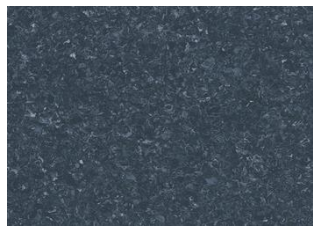

ZERO SHEET 5705 GRAPHITE

Upofloor Zero finns i en rad olika färger – vilket gör att det inte finns några begränsningar för din kreativitet och att möjligheterna att blanda och matcha är närmast obegränsade. Oavsett om du vill uppnå en stil som är nedtonad och smakfull, tuff och urban eller levande med starka, glada färgtoner har den här kollektionen något som passar dig.

ZERO Sheet 5704 Stone Grey

ZERO Sheet 5703 Pewter

ZERO Sheet 5723 Morocco

ZERO Sheet 5711 Silver Grey

ZERO Sheet 5713 Granite

ZERO Sheet 5714 Ice Grey

ZERO Sheet 5716 Stormy

ZERO Sheet 5715 Meteorite

ZERO Sheet 5774 Asphalt

ZERO Sheet 5721 Moon Rock

ZERO Sheet 5724 Corundum

ZERO Sheet 5732 Carotene

ZERO Sheet 5762 Thorn Apple

ZERO Sheet 5743 Terracotta

ZERO Sheet 5752 Blue Moon

ZERO Sheet 5755 Ozone

ZERO Sheet 5763 Spruce

ZERO Sheet 5765 Sea Foam

ZERO Sheet 5766 Jade

ZERO Sheet 5767 Verde

ZERO Sheet 5775 Mystic

ZERO Sheet 5773 Mesa

ZERO Sheet 5768 Pine

CERTIFIKAT