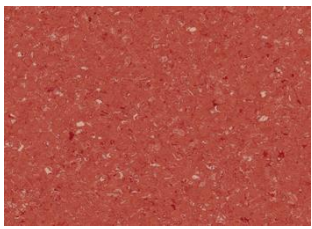

ZERO SHEET 5705 GRAPHITE

Upofloor Zero finns i en rad olika färger – vilket gör att det inte finns några begränsningar för din kreativitet och att möjligheterna att blanda och matcha är närmast obegränsade. Oavsett om du vill uppnå en stil som är nedtonad och smakfull, tuff och urban eller levande med starka, glada färgtoner har den här kollektionen något som passar dig.

ZERO Sheet 5704 Stone Grey

ZERO Sheet 5703 Pewter

ZERO Sheet 5723 Morocco

ZERO Sheet 5711 Silver Grey

ZERO Sheet 5713 Granite

ZERO Sheet 5714 Ice Grey

ZERO Sheet 5716 Stormy

ZERO Sheet 5715 Meteorite

ZERO Sheet 5774 Asphalt

ZERO Sheet 5721 Moon Rock

ZERO Sheet 5724 Corundum

ZERO Sheet 5732 Carotene

ZERO Sheet 5762 Thorn Apple

ZERO Sheet 5743 Terracotta

ZERO Sheet 5752 Blue Moon

ZERO Sheet 5755 Ozone

ZERO Sheet 5763 Spruce

ZERO Sheet 5765 Sea Foam

ZERO Sheet 5766 Jade

ZERO Sheet 5767 Verde

ZERO Sheet 5775 Mystic

ZERO Sheet 5773 Mesa

ZERO Sheet 5768 Pine

CERTIFIKAT