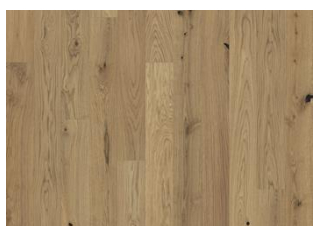

Другие декоры из этой коллекции

Дуб Этч

СЕРТИФИКАТЫ

Описания и изображения

Все образцы, изображения и описания продуктов, а также фото и спецификации представлены только для ознакомительных целей. Они не являются официальной офертой и не должны включаться в договор. Мы не можем гарантировать, что экран вашего монитора или печатное оборудование в точности отражает особенности цвета товара. Ваш товар может иметь небольшие отличия от изображений представленного на нашем сайте.