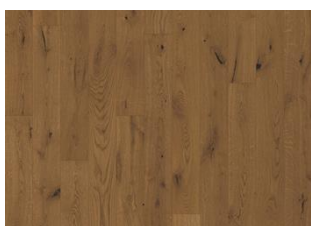

Другие декоры из этой коллекции

Дуб Тафт

СЕРТИФИКАТЫ

Описания и изображения

Все образцы, изображения и описания продуктов, а также фото и спецификации представлены только для ознакомительных целей. Они не являются официальной офертой и не должны включаться в договор. Мы не можем гарантировать, что экран вашего монитора или печатное оборудование в точности отражает особенности цвета товара. Ваш товар может иметь небольшие отличия от изображений представленного на нашем сайте.