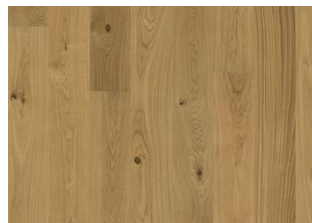

Eg Cornwall