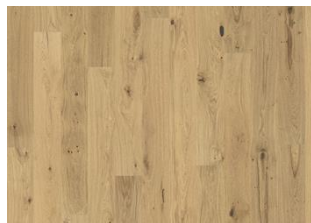

CHÊNE ROCHFORD