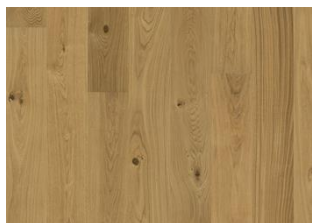

CHÊNE CORNWALL