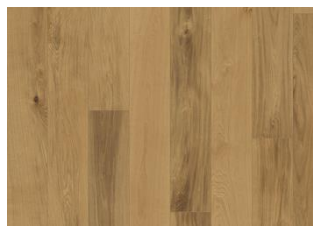

CHÊNE VERONA

Ce parquet en chêne 2 frises de la collection European Naturals présente une variation de couleur distincte, allant des reflets de lait malté aux tons caramel. Présence de nœuds naturels.

DESCRIPTION DU PRODUIT		INFORMATIONS		CARACTÉRISTIQUES TECHNIQUES		
Code article	152N38EK04KW240	Essences	Chêne	Teneur en eau	EN13183	7%±2%
Code EAN	7393969044783	Style	2-frises	Densité moyenne minimale		>500 kg/m ³
Traitement de surface	Vernis ultra mat L'aspect de la finition mate peut varier en raison de différentes sources de lumière.	Choix de bois	Variation	Réaction au feu	EN13501-1	Dfl-s1
Bearbetning	Brossé	Gamme	Kährs Original	Emission de Formaldéhyde	EN717-1	E1
Dimensions	200 x 2423 mm	Collection	European Naturals Collection	Contenu PCP	CEN/TR14823	≤ 5 x 10-6n
Poids par emballage	23 kg	Nombre de ponçage	2-3 fois	Résistance à la rupture N/mm²	EN1533	NPD
Surface par paquet	2,9 m ²	Naturel/Teinté	Transparent	Conductivité thermique	EN12664	0,14 W/mK
	130,1 m ²	Dureté	3,7	Valeur Résistance thermique		.11 (m2K/W)
Informations sur les colis	Les colis peuvent contenir des lames dites « Start and stop » qui permettent de vous aider lors de l'installation de votre parquet.	Joint d'assemblage	Woodloc® 5S	Durabilité Biologique	EN350-2	Class 1
		Chauffage au sol	Oui	CARB2		Compliant
		Garantie	30 ans	Slipperiness	CEN/TS15676	NPD
		Couche d'usure	Bois			
		épaisseur de couche d'usure	3,5 mm			
		Âme centrale	Fine couche de Pin et d'Epicea			
			15 mm			
		Pose	Colle, Flottante			

DESCRIPTION DÉTAILLÉE

Variations de couleurs naturelles du bois possibles, du marron clair au marron foncé. Aubier possible. Le produit comprend de nœuds sains et noirs de taille moyenne. La taille et le nombre de nœuds peuvent varier.

CHANGEMENT DE COULEUR

Mutation minimale de la variation de couleur vers le brun clair.

Autres produits dans cette collection

Chêne Starnberg

Chêne Rochford

Chêne Burgundy

Chêne Verona

Chêne Siena