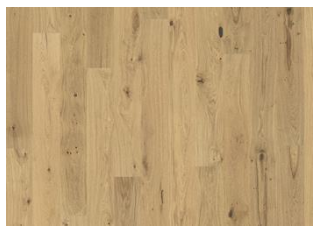

Chêne Rochford