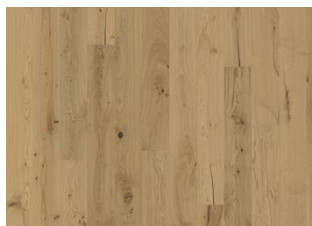

Autres produits dans cette collection

Chêne Starnberg