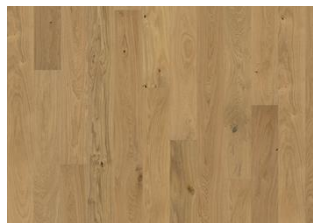

Oak Hampshire