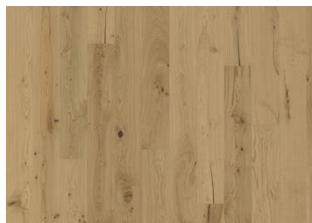

Rovere Starnberg