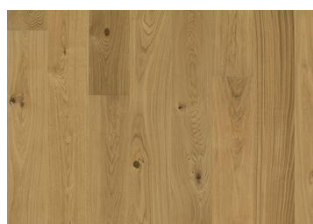

Rovere Cornwall