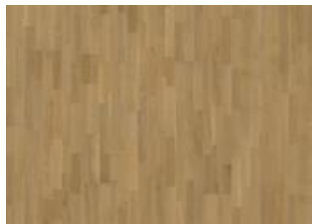

Другие декоры из этой коллекции

Дуб Вена