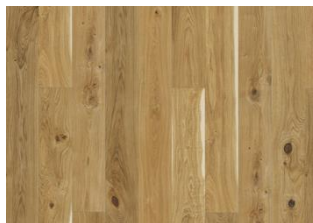

Från samma kollektion

EK ALBA