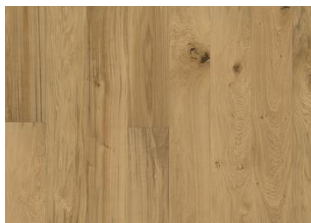

Från samma kollektion

EK COSENZA