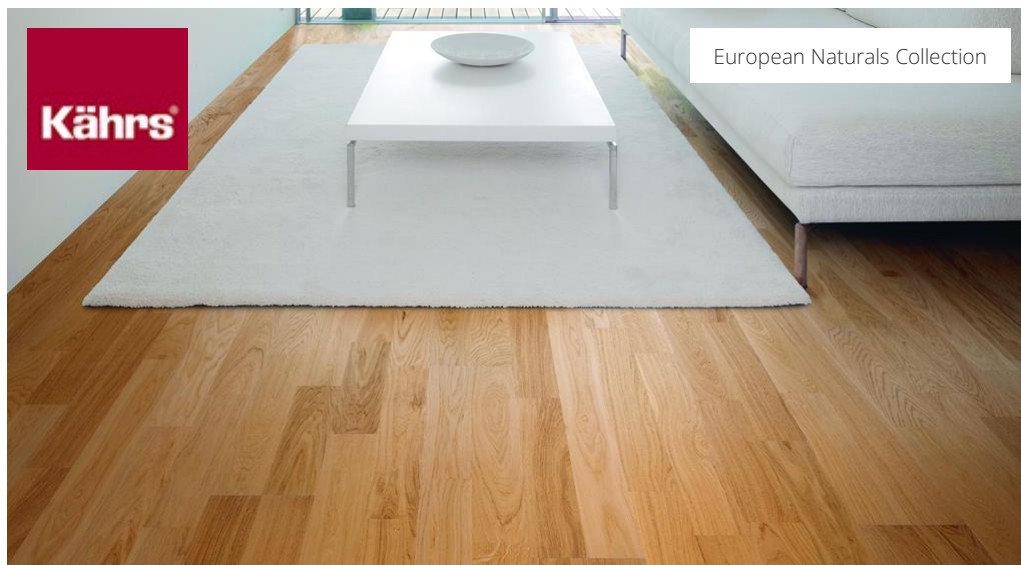

European Naturals Collection

EK VERONA ULTRA MATT

Ek Verona är en 2-stav i naturlig ekton som i sitt uttryck liknar nysågat ektimmer. Varje bräda har borstatts noggrant för att locka fram nyanserna i träet. Den ultramatta ytan minimerar ljusets reflektioner och låter färg och känsla hos golvet komma till sin fulla rätt samtidigt som träet skyddas från dagligt slitage.

PRODUKTBESKRIVNING

Produkttyp / Konstruktion	Träggolv / Lamellparkett
Artikelnummer / EAN-kod	152N38EK04KW240 / 7393969044783
Finno-nummer	6753123
Design / Träslag	2-stav / Ek
Ytbehandling / Naturlig/Infärgad	Ultramatt lack / Naturlig
Bredd x Längd x Tjocklek	200 x 2423 x 15 mm
Vikt per förpackning / per m ²	23 kg / 7,9 kg
Yta per förp. / per pall	2,91 m ² / 130,95 m ²