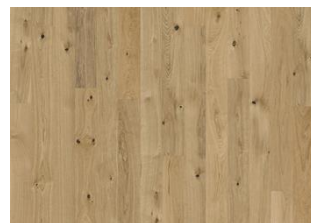

EIK CRISP

Den halv-gjennomsiktige pigmenteringen på dette 1-stavs hvite eikegulvet fra Element COLlection gjør at de varmere farger kan komme gjennom, noe som gir gulvet en lys fargebalanse og et klassisk nordisk uttrykk. Hvert bord er omhyggelig børstet for å få frem det særegne i sorteringen, kvister og sprekker fremhever den naturlige strukturen i treet. Mikrofasen på fire sider forsterker det klassiske plankeutseendet. Mattlakk overflatebehandlingen begrenser skinn og beskytter treet mot daglig slitasje.

Innfarget produkt, med synbar fargeendring over tid.

FAKTA

Treslag	Eik
Design	1-stav
Sortering	Lively
Gulv gruppe	Kährs Original
Kolleksjon	Element Collection
Kan slipes	3-4 ganger
Naturlig/Innfarget	Pigmentert
Hardhet	3,7
Lås	Woodloc® 5S
Gulvvarme	Ja
Slitasjegaranti	30 år 25 years
Overflatematerialet	Løvtre
Toppsjikt	3,5 mm
Kjernemateriale	Furu/Gran/Or
Tykkelse	15 mm
Installasjonmetode	Flytende, Lim ned
Overflatefarge	Hvit

Andre produkter i denne kolleksjon

Eik Cinder

Eik Crisp

Eik Bright

Eik Pure

SERTIFIKAT

Beskrivelser og bilder

Alle prøver, bilder og produktbeskrivelser, pluss foto og brosjyre spesifikasjoner er for å gi en tilnærmet idé om varene som er beskrevet i dem. Vi kan ikke garantere at din dataskjerm eller kvaliteten på utskriften nøyaktig gjenspeiler fargen på produktene. Produktet ditt kan avvike noe fra bildene i denne litteraturen. De skal kun sees i illustrasjonsøyne med og kan ikke være kontrakts bindende.