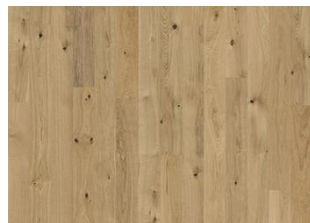

Andre produkter i denne kolleksjon

Eik Pure