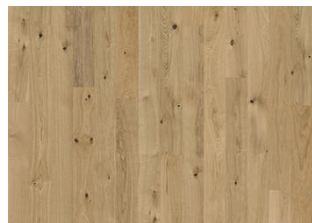

Andre produkter i denne kolleksjon

EIK PURE