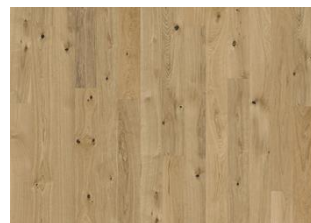

Från samma kollektion

Ek Pure

CERTIFIKAT

OBS: Prover på detta sortiment finns endast hos ett begränsat urval av våra återförsäljare.

Beskrivningar och bildmaterial

Alla prover, bilder och produktbeskrivningar, samt bild- och broschyrsspecifikationer har för avsikt att ge en ungefärlig uppfattning av de produkter som är visas i dem. Dessa ska inte vara en del av ett kontrakt eller ha några kontraktssenliga förpliktelser utan bara betraktas vara för ett illustrativt syfte. Vi kan inte garantera att skärmen på din dator eller utskriftskvaliteten reflekterar färgerna på produkterna på ett korrekt sätt. Din produkt kan variera en aning från bilderna inuti en trycksak.