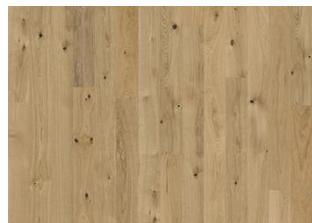

Ek Pure

OBS: Prover på detta sortiment finns endast hos ett begränsat urval av våra återförsäljare.