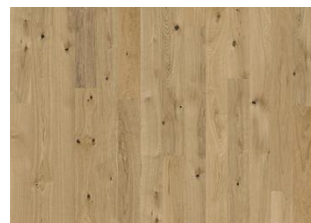

Andre produkter i denne kolleksjon

Eik Pure

SERTIFIKAT

Beskrivelser og bilder

Alle prøver, bilder og produktbeskrivelser, pluss foto og brosjyre spesifikasjoner er for å gi en tilnærmet idé om varene som er beskrevet i dem. Vi kan ikke garantere at din dataskjerm eller kvaliteten på utskriften nøyaktig gjenspeiler fargen på produktene. Produktet ditt kan avvike noe fra bildene i denne litteraturen. De skal kun sees i illustrasjonsøye med og kan ikke være kontrakts bindende.