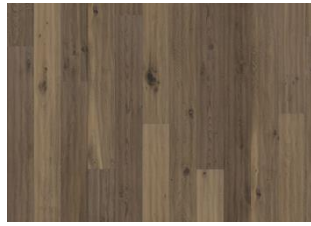

Weitere Produkte dieser Kollektion

Eiche Ydre

ZERTIFIKAT

Beschreibungen und Bilder

Alle Muster, Abbildungen und Produktbeschreibungen sowie die Foto- und Prospektspezifikationen dienen lediglich dazu, eine ungefähre Vorstellung von den darin beschriebenen Produkten zu vermitteln. Sie sind nicht Vertragsbestandteil oder vertraglich bindend und sollten nur zur Veranschaulichung betrachtet werden. Wir können nicht garantieren, dass das Display Ihres Computers oder die Druckqualität die Farbe der Produkte exakt widerspiegeln. Ihr Produkt kann daher von den Abbildungen in dieser Dokumentation abweichen.