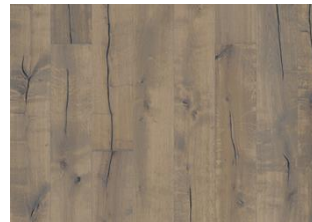

## EICHE FINNVEDEN

Natürliche, kräftige Farben von Bernstein bis Honiggelb zeichnen diese Landhausdielen aus der Småland Collection aus. Die Dielen sind bewusst sehr rustikal gehalten mit großen Ästen und Rissen die nur teilweise gefüllt werden, für einen noch lebendigen Charakter. Die Naturöberfläche unterstreicht zudem das besonders natürliche Aussehen. Jede Diele ist ein Unikat.

### DETAILBESCHREIBUNG

Alle natürlich vorkommenden Farbunterschiede des Holzes erlaubt, von hellen bis zu dunklen Brauntönen. Splintholz kann vorkommen. Das Produkt umfasst sehr große Abweichungen sowie schwarze Äste und Risse. Äste und Risse kommen in jeder Größe und Anzahl vor.

## Gesamte Kollektion

Eiche Klinta

Eiche Kinda

Eiche Sevede

Eiche Ydre

Eiche Möre

Eiche Vista

Eiche Vedbo