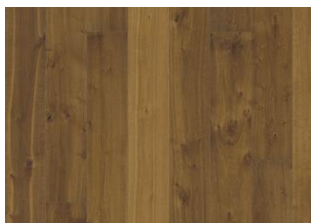

DESCRIPTION DÉTAILLÉE

Toutes les variations de couleurs naturelles du bois sont possibles, du marron clair au marron foncé. Aubier possible. Le produit comprend de très grands nœuds sains et noirs et des craquelures. Toutes les tailles et nombres de nœuds et de craquelures sont présents.

CHANGEMENT DE COULEUR

Produit teinté - évolution notable de la couleur au fil du temps.

Autres produits dans cette collection

Chêne Klinta

Kinda

Sevede

Ydre

Möre