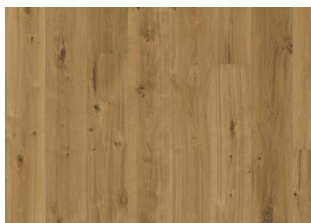

Autres produits dans cette collection

Vedbo

CERTIFICAT

Descriptions et photos

Les échantillons, les images, ainsi que les descriptions et spécifications des produits de la brochure, ont pour seul but de vous donner une idée approximative des éléments contenus dans celui-ci. Ils n'ont aucune force contractuelle et ne doivent être considérés qu'à des fins d'illustration. Nous ne pouvons garantir que l'affichage de votre écran ou encore que la qualité de l'impression, reflèteront fidèlement la teinte de la référence sélectionnée. En effet votre produit peut différer légèrement des images de cette documentation.