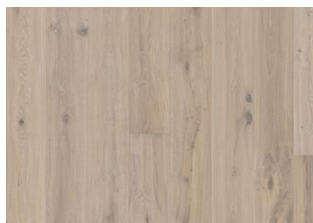

DESCRIPTION DÉTAILLÉE

Toutes les variations de couleurs naturelles du bois sont possibles, du marron clair au marron foncé. Aubier possible. Le produit comprend de très grands nœuds sains et noirs et des craquelures. Toutes les tailles et nombres de nœuds et de craquelures sont présents.

CHANGEMENT DE COULEUR

Produit teinté - évolution notable de la couleur au fil du temps.

Autres produits dans cette collection

Chêne Klinta

Kinda

Sevede

Ydre

Möre