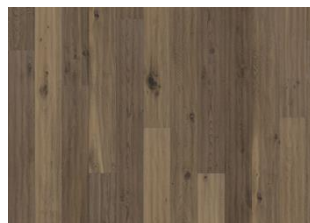

DESCRIPTION DÉTAILLÉE

Toutes les variations de couleurs naturelles du bois sont possibles, du marron clair au marron foncé. Aubier possible. Le produit comprend de très grands nœuds sains et noirs et des craquelures. Toutes les tailles et nombres de nœuds et de craquelures sont présents.

CHANGEMENT DE COULEUR

Produit teinté - évolution notable de la couleur au fil du temps.

Autres produits dans cette collection

Chêne Klinta

Kinda

Sevede

Ydre

Möre