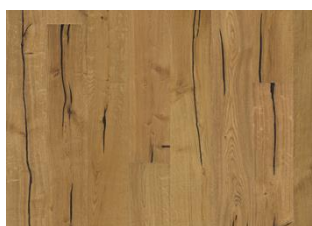

Altri prodotti di questa collezione

Finnveden