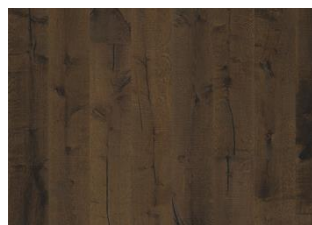

Altri prodotti di questa collezione

Tveta