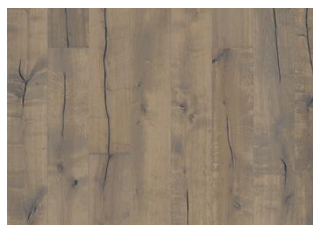

Altri prodotti di questa collezione

Handbörd