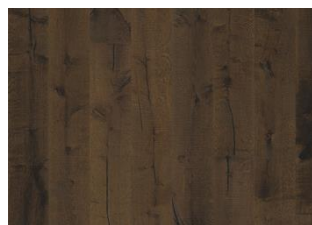

ANDRE PRODUKTOPLYSNINGER

Naturlige variationer i træets farve kan forekomme, fra lysebrun til mørkebrun. Ydertræ kan forekomme.

Produktet indeholder meget store solide og sorte knaster og revner. Knaster og revner forekommer i forskellige størrelser og antal.

Andre produkter i denne kollektion

Eg Klinta

Sevede

Ydre

Möre

Vista

Vedbo

Handbörd