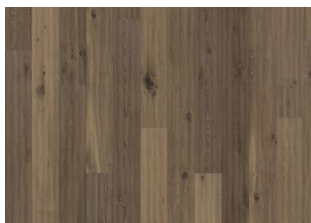

Andre produkter i denne kolleksjon

Eik Ydre

SERTIFIKAT

Beskrivelser og bilder

Alle prøver, bilder og produktbeskrivelser, pluss foto og brosjyre spesifikasjoner er for å gi en tilnærmet idé om varene som er beskrevet i dem. Vi kan ikke garantere at din dataskjerm eller kvaliteten på utskriften nøyaktig gjenspeiler fargen på produktene. Produktet ditt kan avvike noe fra bildene i denne litteraturen. De skal kun sees i illustrasjonsøyne med og kan ikke være kontrakts bindende.