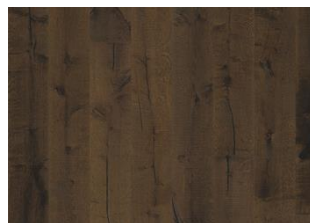

Andre produkter i denne kolleksjon

Eik Tveta

SERTIFIKAT

Beskrivelser og bilder

Alle prøver, bilder og produktbeskrivelser, pluss foto og brosjyre spesifikasjoner er for å gi en tilnærmet idé om varene som er beskrevet i dem. Vi kan ikke garantere at din dataskjerm eller kvaliteten på utskriften nøyaktig gjenspeiler fargen på produktene. Produktet ditt kan avvike noe fra bildene i denne litteraturen. De skal kun sees i illustrasjonsøyne med og kan ikke være kontrakts bindende.