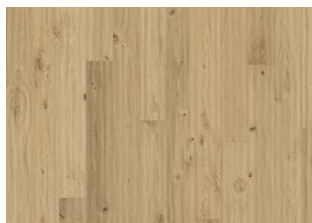

Andre produkter i denne kolleksjon

Eik Klinta