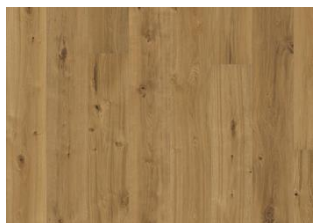

Andre produkter i denne kolleksjon

Eik Vedbo

SERTIFIKAT

Beskrivelser og bilder

Alle prøver, bilder og produktbeskrivelser, pluss foto og brosjyre spesifikasjoner er for å gi en tilnærmet idé om varene som er beskrevet i dem. Vi kan ikke garantere at din dataskjerm eller kvaliteten på utskriften nøyaktig gjenspeiler fargen på produktene. Produktet ditt kan avvike noe fra bildene i denne litteraturen. De skal kun sees i illustrasjonsøyne med og kan ikke være kontrakts bindende.