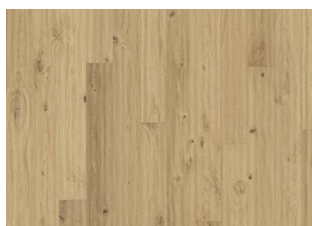

Andre produkter i denne kollektion

Eg Klinta