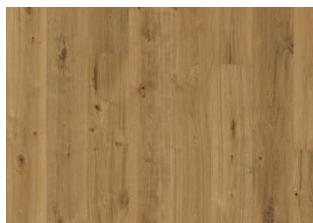

Andre produkter i denne kollektion

Vedbo

CERTIFIKAT

Beskrivelser og billedmateriale

Alle prøver, billeder og produktbeskrivelser, samt billede- og brochurespecifikationer er til for det enkle formål at give en opfattelse af artiklerne beskrevet i dem. De skal ikke være en del af en kontrakt eller have kontraktlige forpligtelser og skal kun ses som illustrative formål. Vi kan ikke garantere at din computers display eller udskriftskvaliteten reflekterer produkternes farve korrekt. Dit produkt kan variere fra billederne i denne litteratur.