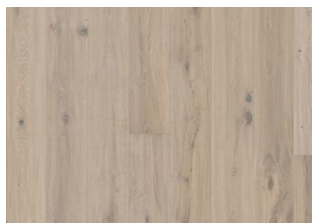

Andre produkter i denne kollektion

Vista

CERTIFIKAT

Beskrivelser og billedmateriale

Alle prøver, billeder og produktbeskrivelser, samt billede- og brochurespecifikationer er til for det enkle formål at give en opfattelse af artiklerne beskrevet i dem. De skal ikke være en del af en kontrakt eller have kontraktlige forpligtelser og skal kun ses som illustrative formål. Vi kan ikke garantere at din computers display eller udskriftskvaliteten reflekterer produkternes farve korrekt. Dit produkt kan variere fra billederne i denne litteratur.