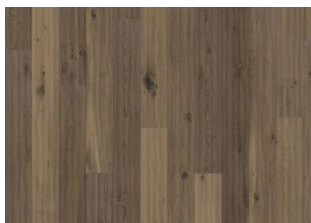

Andre produkter i denne kollektion

Ydre

CERTIFIKAT

Beskrivelser og billedmateriale

Alle prøver, billeder og produktbeskrivelser, samt billede- og brochurespecifikationer er til for det enkle formål at give en opfattelse af artiklerne beskrevet i dem. De skal ikke være en del af en kontrakt eller have kontraktlige forpligtelser og skal kun ses som illustrative formål. Vi kan ikke garantere at din computers display eller udskriftskvaliteten reflekterer produkternes farve korrekt. Dit produkt kan variere fra billederne i denne litteratur.