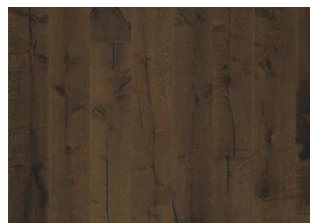

HANDBÖRD

Slidt udseende med grå nuancer over en røget og børstet bund. Handbörd er et meget rustikt gulv med knaster, revner og fyld.

PRODUKTBESKRIVELSE

Artikelnummer	151NDSEK06KW240
EAN kode	7393969039079
Overfladebehandling	Olie Dette gulv skal olieres straks efter lægning. Faset 4-sider, Børstet, Let røget, Håndskrabet, Savmærker
Dimensioner	187 x 2420 mm
Vægt pr. pakke	22 kg
Areal pr. pakke	2,7 m ² 122,4 m ²
Pakke info	Pakker kan indeholde start- og stopbrædder.

DETALJE BESKRIVELSE

Naturlige variationer i træets farve kan forekomme, fra lysebrun til mørkebrun. Ydertræ kan forekomme. Produktet indeholder meget store solide og sorte knaster og revner. Knaster og revner forekommer i forskellige størrelser og antal.

FARVEFORANDRING

Laserede produkter - mærkbar farveforandring med tiden.

FAKTA

Træsorter	Eg
Design	1-stav
Sortering	Expressive
Skala	Kährs Supreme
Kollektion	Småland Collection
Kan slibes	2-3 ganger
Natur/Indfarvet	Laseret
Hårdhed	3,7
Fuge	Woodloc® 5S
Gulvvarme	Ja
Garanti	30 år
Slidlag	Hårdttræ
Slidlag	3,5 mm
Bagsidemateriale	Finer 15 mm
Installations vejledning	Flydende, Fuldimning
Overflade-farve	Grå

Andre produkter i denne kollektion

Eg Klinta

Sevede

Ydre

Möre

Vista

Vedbo

Handbörd