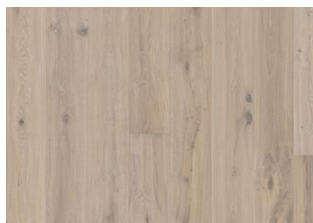

Autres produits dans cette collection

Vista

CERTIFICAT

Descriptions et photos

Les échantillons, les images, ainsi que les descriptions et spécifications des produits de la brochure, ont pour seul but de vous donner une idée approximative des éléments contenus dans celui-ci. Ils n'ont aucune force contractuelle et ne doivent être considérés qu'à des fins d'illustration. Nous ne pouvons garantir que l'affichage de votre écran ou encore que la qualité de l'impression, reflèteront fidèlement la teinte de la référence sélectionnée. En effet votre produit peut différer légèrement des images de cette documentation.