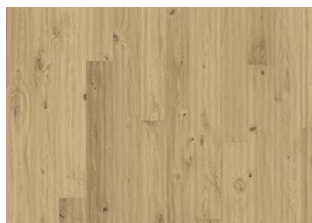

Autres produits dans cette collection

Chêne Klinta