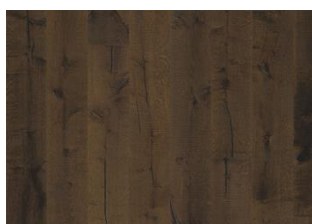

Autres produits dans cette collection

Tveta

CERTIFICAT

Descriptions et photos

Les échantillons, les images, ainsi que les descriptions et spécifications des produits de la brochure, ont pour seul but de vous donner une idée approximative des éléments contenus dans celui-ci. Ils n'ont aucune force contractuelle et ne doivent être considérés qu'à des fins d'illustration. Nous ne pouvons garantir que l'affichage de votre écran ou encore que la qualité de l'impression, reflèteront fidèlement la teinte de la référence sélectionnée. En effet votre produit peut différer légèrement des images de cette documentation.