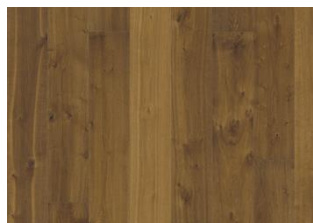

Autres produits dans cette collection

Sevede

CERTIFICAT

Descriptions et photos

Les échantillons, les images, ainsi que les descriptions et spécifications des produits de la brochure, ont pour seul but de vous donner une idée approximative des éléments contenus dans celui-ci. Ils n'ont aucune force contractuelle et ne doivent être considérés qu'à des fins d'illustration. Nous ne pouvons garantir que l'affichage de votre écran ou encore que la qualité de l'impression, reflèteront fidèlement la teinte de la référence sélectionnée. En effet votre produit peut différer légèrement des images de cette documentation.