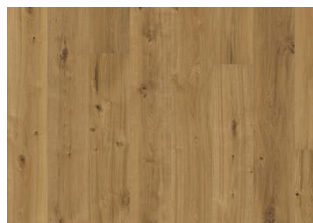

Autres produits dans cette collection

Vedbo

CERTIFICAT

Descriptions et photos

Les échantillons, les images, ainsi que les descriptions et spécifications des produits de la brochure, ont pour seul but de vous donner une idée approximative des éléments contenus dans celui-ci. Ils n'ont aucune force contractuelle et ne doivent être considérés qu'à des fins d'illustration. Nous ne pouvons garantir que l'affichage de votre écran ou encore que la qualité de l'impression, reflèteront fidèlement la teinte de la référence sélectionnée. En effet votre produit peut différer légèrement des images de cette documentation.