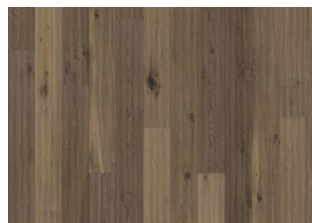

Autres produits dans cette collection

Ydre

CERTIFICAT

Descriptions et photos

Les échantillons, les images, ainsi que les descriptions et spécifications des produits de la brochure, ont pour seul but de vous donner une idée approximative des éléments contenus dans celui-ci. Ils n'ont aucune force contractuelle et ne doivent être considérés qu'à des fins d'illustration. Nous ne pouvons garantir que l'affichage de votre écran ou encore que la qualité de l'impression, reflèteront fidèlement la teinte de la référence sélectionnée. En effet votre produit peut différer légèrement des images de cette documentation.