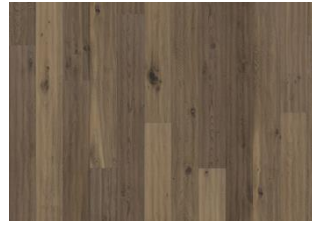

Aðrar vörur í þessari vörulínu

Oak Ydre