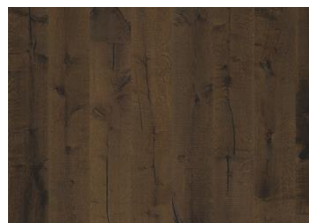

Altri prodotti di questa collezione

Tveta

CERTIFICAZIONI

Descrizione e immagini

Tutti i campioni, le immagini e le descrizioni dei prodotti, comprese specifiche foto e documentazioni servono esclusivamente a fornire un'idea di massima di quanto proposto. Non possono essere utilizzate come parte del contratto e non hanno nessun potere contrattuale e devono essere utilizzate esclusivamente come supporto alla proposta commerciale. Noi non possiamo garantire che il monitor del Vs. computer oppure la qualità di stampa rifletta accuratamente le tonalità di colore del prodotto scelto. Il Vs. prodotto potrebbe variare leggermente rispetto alle immagini visualizzate.