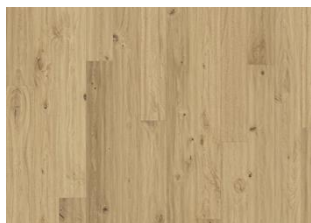

HANDBÖRD

Aspetto vissuto con tonalità grigie su di una base affumicata e spazzolata. Handbord è un pavimento rustico con nodi, crepe e stuccature.

DESCRIZIONE DEL PRODOTTO		INFORMAZIONI		CARATTERISTICHE TECNICHE	
Codice articolo	151NDSEK06KW240	Specie di legno	Rovere	Tasso di umidità	EN13183 7%±2%
Codice EAN	7393969039079	Design	1 Listello	Densità minima media kg/m³	>500 kg/m ³
Trattamenti superficiali	Olio Questo pavimento dovrà essere trattato con olio di manutenzione subito dopo la posa.	Scelte	Espressive	Classe di reazione al fuoco	EN13501-1 Dfl-s1
Trattamenti di finitura	Bisellato sui 4 lati, Spazzolato, Leggermente affumicato, Piallato a mano, Effetto "piano sega"	Gamma	Kährs Supreme	Classe di emissione di formaldeide	EN717-1 E1
Dimensioni	187 x 2420 mm	Collezione	Småland Collection	Contenuto di pentaclorofenolo	CEN/TR14823 ≤ 5 x 10-6n
Peso per confezione	22 kg	Naturale/Colorato	Superficie colorata	Resistenza alla rottura N/mm²	EN1533 NPD
Mq. per confezione	2,7 m ²	Durezza	3,7	Conduttività termica	EN12664 0,14 W/mK
	122,4 m ²	Incastro	Woodloc® 55	Resistenza termica valore R	.11 (m2K/W)
Informazione d'imballo	La confezione può contenere delle tavole tagliate da utilizzare come partenza e/o arrivo.	Riscaldamento a pavimento	Si	Durabilità biologica	EN350-2 Classe 1
		Strato di legno nobile	Legno duro	CARB2	Conforme
		Indossare lo spessore dello strato	3,5 mm	Slip resistance	CEN/TS15676 NPD
		Controilanciatura	Impiallacciatura		
			15 mm		
		Metodi di posa	Flottante, Incollato		
		Colore della superficie	Grigio		

DESCRIZIONE DETTAGLIATA

Tutte le variazioni naturali di colore del legno consentite, da marrone chiaro a marrone scuro. Possibile presenza di alborno. Il prodotto contiene nodi sani neri e fessure di grandi dimensioni. Nodi e fessure presenti in ogni dimensione e quantità.

CAMBI DI COLORE

Prodotto maculato – variazione di colore nel tempo.

Altri prodotti di questa collezione

Rovere Klinta

Sevede

Ydre

Möre

Vista