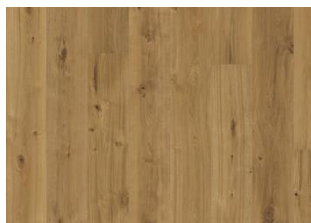

HANDBÖRD

Aspetto vissuto con tonalità grigie su di una base affumicata e spazzolata. Handbord è un pavimento rustico con nodi, crepe e stuccature.

DESCRIZIONE DEL PRODOTTO		INFORMAZIONI		CARATTERISTICHE TECNICHE	
Codice articolo	151NDSEK06KW240	Specie di legno	Rovere	Tasso di umidità	EN13183 7%±2%
Codice EAN	7393969039079	Design	1 Listello	Densità minima media kg/m³	>500 kg/m ³
Trattamenti superficiali	Olio Questo pavimento dovrà essere trattato con olio di manutenzione subito dopo la posa.	Scelte	Espressive	Classe di reazione al fuoco	EN13501-1 Dfl-s1
Trattamenti di finitura	Bisellato sui 4 lati, Spazzolato, Leggermente affumicato, Piallato a mano, Effetto "piano sega"	Gamma	Kährs Supreme	Classe di emissione di formaldeide	EN717-1 E1
Dimensioni	187 x 2420 mm	Collezione	Småland Collection	Contenuto di pentaclorofenolo	CEN/TR14823 ≤ 5 x 10-6n
Peso per confezione	22 kg	Naturale/Colorato	Superficie colorata	Resistenza alla rottura N/mm²	EN1533 NPD
Mq. per confezione	2,7 m ²	Durezza	3,7	Conduttività termica	EN12664 0,14 W/mK
	122,4 m ²	Incastro	Woodloc® 55	Resistenza termica valore R	.11 (m2K/W)
Informazione d'imballo	La confezione può contenere delle tavole tagliate da utilizzare come partenza e/o arrivo.	Riscaldamento a pavimento	Si	Durabilità biologica	EN350-2 Classe 1
		Strato di legno nobile	Legno duro	CARB2	Conforme
		Indossare lo spessore dello strato	3,5 mm	Slip resistance	CEN/TS15676 NPD
		Controilanciatura	Impiallacciatura		
			15 mm		
		Metodi di posa	Flottante, Incollato		
		Colore della superficie	Grigio		

DESCRIZIONE DETTAGLIATA

Tutte le variazioni naturali di colore del legno consentite, da marrone chiaro a marrone scuro. Possibile presenza di alborno. Il prodotto contiene nodi sani neri e fessure di grandi dimensioni. Nodi e fessure presenti in ogni dimensione e quantità.

CAMBI DI COLORE

Prodotto maculato – variazione di colore nel tempo.

Altri prodotti di questa collezione

Rovere Klinta

Sevede

Ydre

Möre

Vista