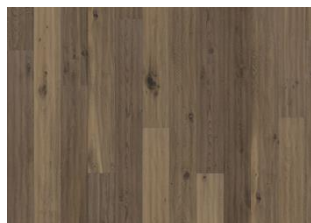

HANDBÖRD

Aspetto vissuto con tonalità grigie su di una base affumicata e spazzolata. Handbord è un pavimento rustico con nodi, crepe e stuccature.

DESCRIZIONE DEL PRODOTTO		INFORMAZIONI		CARATTERISTICHE TECNICHE	
Codice articolo	151NDSEK06KW240	Specie di legno	Rovere	Tasso di umidità	EN13183 7%±2%
Codice EAN	7393969039079	Design	1 Listello	Densità minima media kg/m³	>500 kg/m ³
Trattamenti superficiali	Olio Questo pavimento dovrà essere trattato con olio di manutenzione subito dopo la posa.	Scelte	Espressive	Classe di reazione al fuoco	EN13501-1 Dfl-s1
Trattamenti di finitura	Bisellato sui 4 lati, Spazzolato, Leggermente affumicato, Piallato a mano, Effetto "piano sega"	Gamma	Kährs Supreme	Classe di emissione di formaldeide	EN717-1 E1
Dimensioni	187 x 2420 mm	Collezione	Småland Collection	Contenuto di pentaclorofenolo	CEN/TR14823 ≤ 5 x 10-6n
Peso per confezione	22 kg	Naturale/Colorato	Superficie colorata	Resistenza alla rottura N/mm²	EN1533 NPD
Mq. per confezione	2,7 m ²	Durezza	3,7	Conduttività termica	EN12664 0,14 W/mK
	122,4 m ²	Incastro	Woodloc® 55	Resistenza termica valore R	.11 (m2K/W)
Informazione d'imballo	La confezione può contenere delle tavole tagliate da utilizzare come partenza e/o arrivo.	Riscaldamento a pavimento	Si	Durabilità biologica	EN350-2 Classe 1
		Strato di legno nobile	Legno duro	CARB2	Conforme
		Indossare lo spessore dello strato	3,5 mm	Slip resistance	CEN/TS15676 NPD
		Controilanciatura	Impiallacciatura		
			15 mm		
		Metodi di posa	Flottante, Incollato		
		Colore della superficie	Grigio		

DESCRIZIONE DETTAGLIATA

Tutte le variazioni naturali di colore del legno consentite, da marrone chiaro a marrone scuro. Possibile presenza di alborno. Il prodotto contiene nodi sani neri e fessure di grandi dimensioni. Nodi e fessure presenti in ogni dimensione e quantità.

CAMBI DI COLORE

Prodotto maculato – variazione di colore nel tempo.

Altri prodotti di questa collezione

Rovere Klinta

Sevede

Ydre

Möre

Vista