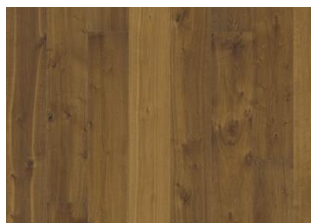

HANDBÖRD

Aspetto vissuto con tonalità grigie su di una base affumicata e spazzolata. Handbord è un pavimento rustico con nodi, crepe e stuccature.

DESCRIZIONE DEL PRODOTTO		INFORMAZIONI		CARATTERISTICHE TECNICHE	
Codice articolo	151NDSEK06KW240	Specie di legno	Rovere	Tasso di umidità	EN13183 7%±2%
Codice EAN	7393969039079	Design	1 Listello	Densità minima media kg/m³	>500 kg/m ³
Trattamenti superficiali	Olio Questo pavimento dovrà essere trattato con olio di manutenzione subito dopo la posa.	Scelte	Espressive	Classe di reazione al fuoco	EN13501-1 Dfl-s1
Trattamenti di finitura	Bisellato sui 4 lati, Spazzolato, Leggermente affumicato, Piallato a mano, Effetto "piano sega"	Gamma	Kährs Supreme	Classe di emissione di formaldeide	EN717-1 E1
Dimensioni	187 x 2420 mm	Collezione	Småland Collection	Contenuto di pentaclorofenolo	CEN/TR14823 ≤ 5 x 10-6n
Peso per confezione	22 kg	Naturale/Colorato	Superficie colorata	Resistenza alla rottura N/mm²	EN1533 NPD
Mq. per confezione	2,7 m ²	Durezza	3,7	Conduttività termica	EN12664 0,14 W/mK
	122,4 m ²	Incastro	Woodloc® 55	Resistenza termica valore R	.11 (m2K/W)
Informazione d'imballo	La confezione può contenere delle tavole tagliate da utilizzare come partenza e/o arrivo.	Riscaldamento a pavimento	Si	Durabilità biologica	EN350-2 Classe 1
		Strato di legno nobile	Legno duro	CARB2	Conforme
		Indossare lo spessore dello strato	3,5 mm	Slip resistance	CEN/TS15676 NPD
		Controilanciatura	Impiallacciatura		
			15 mm		
		Metodi di posa	Flottante, Incollato		
		Colore della superficie	Grigio		

DESCRIZIONE DETTAGLIATA

Tutte le variazioni naturali di colore del legno consentite, da marrone chiaro a marrone scuro. Possibile presenza di alborno. Il prodotto contiene nodi sani neri e fessure di grandi dimensioni. Nodi e fessure presenti in ogni dimensione e quantità.

CAMBI DI COLORE

Prodotto maculato – variazione di colore nel tempo.

Altri prodotti di questa collezione

Rovere Klinta

Sevede

Ydre

Möre

Vista