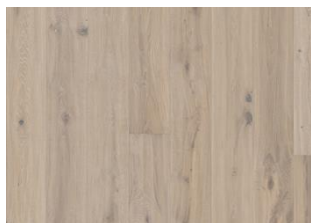

HANDBÖRD

Aspetto vissuto con tonalità grigie su di una base affumicata e spazzolata. Handbord è un pavimento rustico con nodi, crepe e stuccature.

DESCRIZIONE DEL PRODOTTO		INFORMAZIONI		CARATTERISTICHE TECNICHE	
Codice articolo	151NDSEK06KW240	Specie di legno	Rovere	Tasso di umidità	EN13183 7%±2%
Codice EAN	7393969039079	Design	1 Listello	Densità minima media kg/m³	>500 kg/m ³
Trattamenti superficiali	Olio Questo pavimento dovrà essere trattato con olio di manutenzione subito dopo la posa.	Scelte	Espressive	Classe di reazione al fuoco	EN13501-1 Dfl-s1
Trattamenti di finitura	Bisellato sui 4 lati, Spazzolato, Leggermente affumicato, Piallato a mano, Effetto "piano sega"	Gamma	Kährs Supreme	Classe di emissione di formaldeide	EN717-1 E1
Dimensioni	187 x 2420 mm	Collezione	Småland Collection	Contenuto di pentaclorofenolo	CEN/TR14823 ≤ 5 x 10-6n
Peso per confezione	22 kg	Naturale/Colorato	Superficie colorata	Resistenza alla rottura N/mm²	EN1533 NPD
Mq. per confezione	2,7 m ²	Durezza	3,7	Conduttività termica	EN12664 0,14 W/mK
	122,4 m ²	Incastro	Woodloc® 55	Resistenza termica valore R	.11 (m2K/W)
Informazione d'imballo	La confezione può contenere delle tavole tagliate da utilizzare come partenza e/o arrivo.	Riscaldamento a pavimento	Si	Durabilità biologica	EN350-2 Classe 1
		Strato di legno nobile	Legno duro	CARB2	Conforme
		Indossare lo spessore dello strato	3,5 mm	Slip resistance	CEN/TS15676 NPD
		Controilanciatura	Impiallacciatura		
			15 mm		
		Metodi di posa	Flottante, Incollato		
		Colore della superficie	Grigio		

DESCRIZIONE DETTAGLIATA

Tutte le variazioni naturali di colore del legno consentite, da marrone chiaro a marrone scuro. Possibile presenza di alborno. Il prodotto contiene nodi sani neri e fessure di grandi dimensioni. Nodi e fessure presenti in ogni dimensione e quantità.

CAMBI DI COLORE

Prodotto maculato – variazione di colore nel tempo.

Altri prodotti di questa collezione

Rovere Klinta

Sevede

Ydre

Möre

Vista