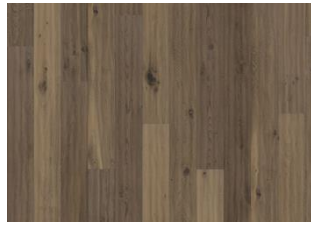

EK HANDBÖRD

Vindpinat utseende och känsla av grå nyanser mot en rökt bakgrund - Ek Handbörd är en mycket rustik 1-stav/planka med stora kvistar och sprickor som ger golvet ett slitet utseende. Grå olja, lätt rökning, hård borstning och sågmärken ger en unik yta, fasade kanter. Observera att golvet ska installeras med Kährs Satin Oil Matt direkt efter läggning.

DETALJERAD BESKRIVNING

Alla naturligt förekommande variationer i träets färg tillåts, från ljus till mörkbrun. Ytved kan förekomma. Den rökta designen förstärker ofta träets naturliga färgvariationer och skapar starkare kontraster mellan ljust och mörkt. Produkten har mycket stora, svarta kvistar och sprickor. Kvistar och sprickor förekommer i varierande storlek och antal.

FÄRGFÖRÄNDRING

Rökt produkt, synbar förändring över tid.

Från samma kollektion

Ek Klinta

Ek Sevede

Ek Ydre

Ek Möre

Ek Vista