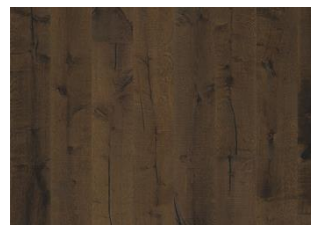

Autres produits dans cette collection

Tveta

CERTIFICAT

Descriptions et photos

Les échantillons, les images, ainsi que les descriptions et spécifications des produits de la brochure, ont pour seul but de vous donner une idée approximative des éléments contenus dans celui-ci. Ils n'ont aucune force contractuelle et ne doivent être considérés qu'à des fins d'illustration. Nous ne pouvons garantir que l'affichage de votre écran ou encore que la qualité de l'impression, reflèteront fidèlement la teinte de la référence sélectionnée. En effet votre produit peut différer légèrement des images de cette documentation.