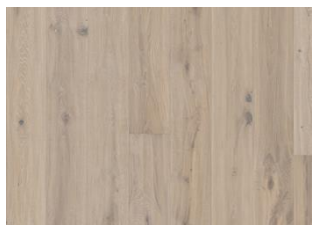

SEVEDE

Des teintes soutenues et chaudes proches de la couleur ambre, apportant un contraste naturel et un aspect très vivant. La structure du bois du Sevede met en relief les nœuds et donne au parquet un bel aspect usé.

DESCRIPTION DÉTAILLÉE

Toutes les variations de couleurs naturelles du bois sont possibles, du marron clair au marron foncé. Aubier possible. Le produit comprend de très grands nœuds sains et noirs et des craquelures. Toutes les tailles et nombres de nœuds et de craquelures sont présents.

CHANGEMENT DE COULEUR

Produit teinté - évolution notable de la couleur au fil du temps.

Autres produits dans cette collection

Chêne Klinta

Sevede

Ydre

Möre

Vista