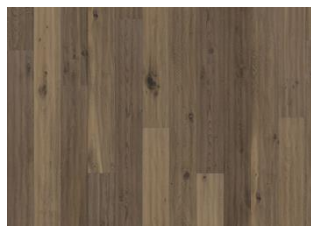

SEVEDE

Des teintes soutenues et chaudes proches de la couleur ambre, apportant un contraste naturel et un aspect très vivant. La structure du bois du Sevede met en relief les nœuds et donne au parquet un bel aspect usé.

DESCRIPTION DÉTAILLÉE

Toutes les variations de couleurs naturelles du bois sont possibles, du marron clair au marron foncé. Aubier possible. Le produit comprend de très grands nœuds sains et noirs et des craquelures. Toutes les tailles et nombres de nœuds et de craquelures sont présents.

CHANGEMENT DE COULEUR

Produit teinté - évolution notable de la couleur au fil du temps.

Autres produits dans cette collection

Chêne Klinta

Sevede

Ydre

Möre

Vista