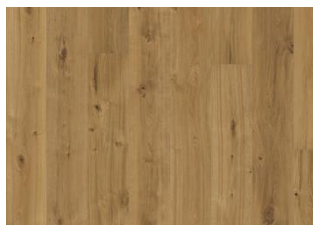

SEVEDE

Des teintes soutenues et chaudes proches de la couleur ambre, apportant un contraste naturel et un aspect très vivant. La structure du bois du Sevede met en relief les nœuds et donne au parquet un bel aspect usé.

DESCRIPTION DÉTAILLÉE

Toutes les variations de couleurs naturelles du bois sont possibles, du marron clair au marron foncé. Aubier possible. Le produit comprend de très grands nœuds sains et noirs et des craquelures. Toutes les tailles et nombres de nœuds et de craquelures sont présents.

CHANGEMENT DE COULEUR

Produit teinté - évolution notable de la couleur au fil du temps.

Autres produits dans cette collection

Chêne Klinta

Sevede

Ydre

Möre

Vista