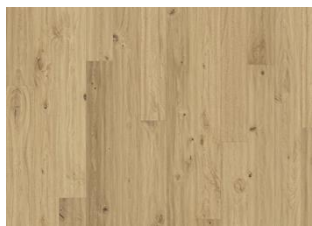

Autres produits dans cette collection

Chêne Klinta