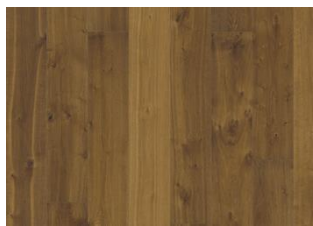

SEVEDE

Des teintes soutenues et chaudes proches de la couleur ambre, apportant un contraste naturel et un aspect très vivant. La structure du bois du Sevede met en relief les nœuds et donne au parquet un bel aspect usé.

DESCRIPTION DÉTAILLÉE

Toutes les variations de couleurs naturelles du bois sont possibles, du marron clair au marron foncé. Aubier possible. Le produit comprend de très grands nœuds sains et noirs et des craquelures. Toutes les tailles et nombres de nœuds et de craquelures sont présents.

CHANGEMENT DE COULEUR

Produit teinté - évolution notable de la couleur au fil du temps.

Autres produits dans cette collection

Chêne Klinta

Sevede

Ydre

Möre

Vista