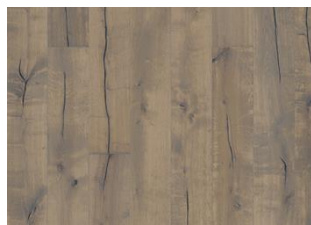

Autres produits dans cette collection

Handbörd

CERTIFICAT

Descriptions et photos

Les échantillons, les images, ainsi que les descriptions et spécifications des produits de la brochure, ont pour seul but de vous donner une idée approximative des éléments contenus dans celui-ci. Ils n'ont aucune force contractuelle et ne doivent être considérés qu'à des fins d'illustration. Nous ne pouvons garantir que l'affichage de votre écran ou encore que la qualité de l'impression, reflèteront fidèlement la teinte de la référence sélectionnée. En effet votre produit peut différer légèrement des images de cette documentation.