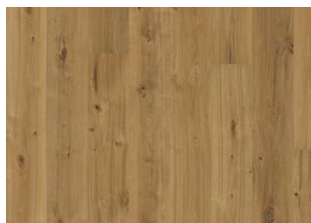

SEVEDE

Le tonalità ricche e calde dell'ambra con contrasti naturali e vivacità. La piallatura, con la struttura tridimensionale mettono in risalti i nodi e danno al pavimento un aspetto antico

DESCRIZIONE DEL PRODOTTO

DESCRIZIONE DETTAGLIATA

Tutte le variazioni naturali di colore del legno consentite, da marrone chiaro a marrone scuro. Possibile presenza di alborno. Il prodotto contiene nodi sani neri e fessure di grandi dimensioni. Nodi e fessure presenti in ogni dimensione e quantità.

CAMBI DI COLORE

Prodotto maculato - variazione di colore nel tempo.

Altri prodotti di questa collezione

Rovere Klinta

Sevede

Ydre

Möre

Vista