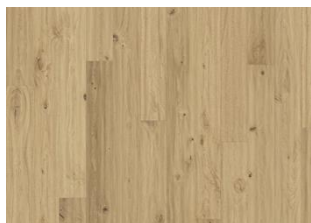

Altri prodotti di questa collezione

Rovere Klinta