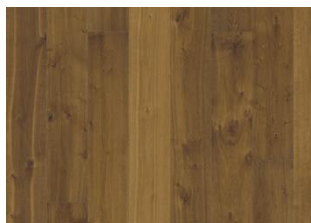

Altri prodotti di questa collezione

Sevede

CERTIFICAZIONI

Descrizione e immagini

Tutti i campioni, le immagini e le descrizioni dei prodotti, comprese specifiche foto e documentazioni servono esclusivamente a fornire un'idea di massima di quanto proposto. Non possono essere utilizzate come parte del contratto e non hanno nessun potere contrattuale e devono essere utilizzate esclusivamente come supporto alla proposta commerciale. Noi non possiamo garantire che il monitor del Vs. computer oppure la qualità di stampa rifletta accuratamente le tonalità di colore del prodotto scelto. Il Vs. prodotto potrebbe variare leggermente rispetto alle immagini visualizzate.