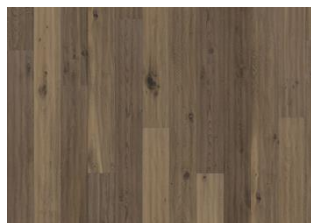

SEVEDE

Le tonalità ricche e calde dell'ambra con contrasti naturali e vivacità. La piallatura, con la struttura tridimensionale mettono in risalti i nodi e danno al pavimento un aspetto antico

DESCRIZIONE DEL PRODOTTO

DESCRIZIONE DETTAGLIATA

Tutte le variazioni naturali di colore del legno consentite, da marrone chiaro a marrone scuro. Possibile presenza di alborno. Il prodotto contiene nodi sani neri e fessure di grandi dimensioni. Nodi e fessure presenti in ogni dimensione e quantità.

CAMBI DI COLORE

Prodotto maculato - variazione di colore nel tempo.

Altri prodotti di questa collezione

Rovere Klinta

Sevede

Ydre

Möre

Vista