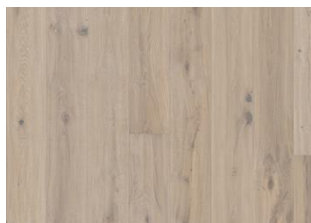

SEVEDE

Le tonalità ricche e calde dell'ambra con contrasti naturali e vivacità. La piallatura, con la struttura tridimensionale mettono in risalti i nodi e danno al pavimento un aspetto antico

DESCRIZIONE DEL PRODOTTO

DESCRIZIONE DETTAGLIATA

Tutte le variazioni naturali di colore del legno consentite, da marrone chiaro a marrone scuro. Possibile presenza di alborno. Il prodotto contiene nodi sani neri e fessure di grandi dimensioni. Nodi e fessure presenti in ogni dimensione e quantità.

CAMBI DI COLORE

Prodotto maculato - variazione di colore nel tempo.

Altri prodotti di questa collezione

Rovere Klinta

Sevede

Ydre

Möre

Vista