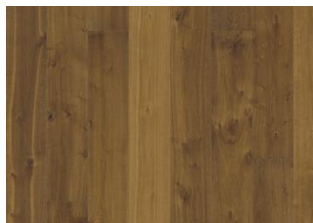

Andre produkter i denne kolleksjon

Eik Sevede