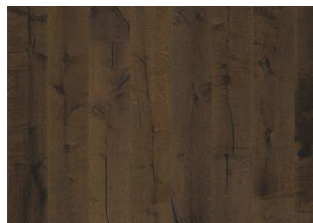

Andre produkter i denne kolleksjon

Eik Tveta