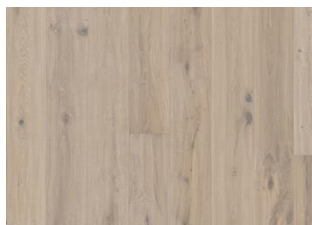

Autres produits dans cette collection

Vista

CERTIFICAT

Descriptions et photos

Les échantillons, les images, ainsi que les descriptions et spécifications des produits de la brochure, ont pour seul but de vous donner une idée approximative des éléments contenus dans celui-ci. Ils n'ont aucune force contractuelle et ne doivent être considérés qu'à des fins d'illustration. Nous ne pouvons garantir que l'affichage de votre écran ou encore que la qualité de l'impression, reflèteront fidèlement la teinte de la référence sélectionnée. En effet votre produit peut différer légèrement des images de cette documentation.