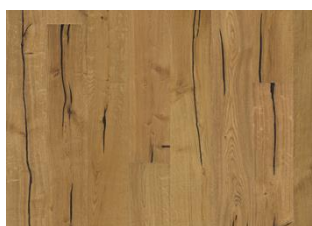

Autres produits dans cette collection

Finnveden

CERTIFICAT

Descriptions et photos

Les échantillons, les images, ainsi que les descriptions et spécifications des produits de la brochure, ont pour seul but de vous donner une idée approximative des éléments contenus dans celui-ci. Ils n'ont aucune force contractuelle et ne doivent être considérés qu'à des fins d'illustration. Nous ne pouvons garantir que l'affichage de votre écran ou encore que la qualité de l'impression, reflèteront fidèlement la teinte de la référence sélectionnée. En effet votre produit peut différer légèrement des images de cette documentation.