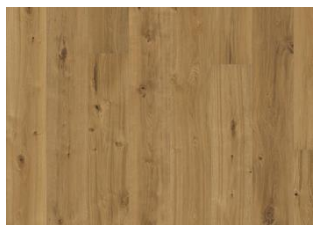

Autres produits dans cette collection

Vedbo

CERTIFICAT

Descriptions et photos

Les échantillons, les images, ainsi que les descriptions et spécifications des produits de la brochure, ont pour seul but de vous donner une idée approximative des éléments contenus dans celui-ci. Ils n'ont aucune force contractuelle et ne doivent être considérés qu'à des fins d'illustration. Nous ne pouvons garantir que l'affichage de votre écran ou encore que la qualité de l'impression, reflèteront fidèlement la teinte de la référence sélectionnée. En effet votre produit peut différer légèrement des images de cette documentation.