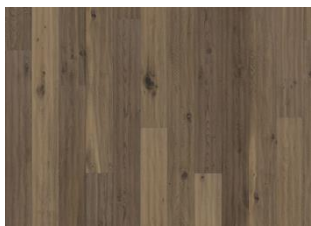

Autres produits dans cette collection

Ydre

CERTIFICAT

Descriptions et photos

Les échantillons, les images, ainsi que les descriptions et spécifications des produits de la brochure, ont pour seul but de vous donner une idée approximative des éléments contenus dans celui-ci. Ils n'ont aucune force contractuelle et ne doivent être considérés qu'à des fins d'illustration. Nous ne pouvons garantir que l'affichage de votre écran ou encore que la qualité de l'impression, reflèteront fidèlement la teinte de la référence sélectionnée. En effet votre produit peut différer légèrement des images de cette documentation.