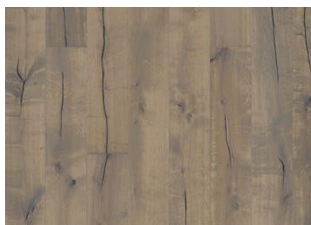

TVETA

C'est un sol foncé avec des touches plus sombres par endroits, le tout sur une base plus éclatante. Tveta est un parquet extrêmement rustique avec des nœuds et des fissures.

DESCRIPTION DU PRODUIT

DESCRIPTION DÉTAILLÉE

Toutes les variations de couleurs naturelles du bois sont possibles, du marron clair au marron foncé. Aubier possible. Le produit comprend de très grands nœuds sains et noirs et des craquelures. Toutes les tailles et nombres de nœuds et de craquelures sont présents.

CHANGEMENT DE COULEUR

Produit teinté - évolution notable de la couleur au fil du temps.

INFORMATIONS

Essences	Chêne
Style	1-frises
Choix de bois	Expressive
Gamme	Kährs Supreme
Collection	Småland Collection
Nombre de ponçage	2-4 fois
Naturel/Teinté	Coloré
Dureté	3,7
Joint d'assemblage	Woodloc® 5S
Chauffage au sol	Oui
Garantie	30 ans
Couche d'usure	Bois
épaisseur de couche d'usure	3,5 mm
Âme centrale	Fine couche de Pin et d'Epicea
Dessous de lame	Vernis
	15 mm
Pose	Flottante, Colle
Couleur de la surface	Couleur marron sombre

Autres produits dans cette collection

Chêne Klinta

Sevede

Ydre

Möre

Vista

Vedbo

Handbörd