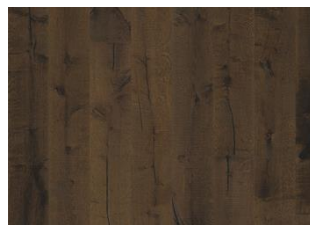

TVETA

C'est un sol foncé avec des touches plus sombres par endroits, le tout sur une base plus éclatante. Tveta est un parquet extrêmement rustique avec des nœuds et des fissures.

DESCRIPTION DU PRODUIT

DESCRIPTION DÉTAILLÉE

Toutes les variations de couleurs naturelles du bois sont possibles, du marron clair au marron foncé. Aubier possible. Le produit comprend de très grands nœuds sains et noirs et des craquelures. Toutes les tailles et nombres de nœuds et de craquelures sont présents.

CHANGEMENT DE COULEUR

Produit teinté - évolution notable de la couleur au fil du temps.

INFORMATIONS

Essences	Chêne
Style	1-frises
Choix de bois	Expressive
Gamme	Kährs Supreme
Collection	Småland Collection
Nombre de ponçage	2-4 fois
Naturel/Teinté	Coloré
Dureté	3,7
Joint d'assemblage	Woodloc® 5S
Chauffage au sol	Oui
Garantie	30 ans
Couche d'usure	Bois
épaisseur de couche d'usure	3,5 mm
Âme centrale	Fine couche de Pin et d'Epicea
Dessous de lame	Vernis
	15 mm
Pose	Flottante, Colle
Couleur de la surface	Couleur marron sombre

Autres produits dans cette collection

Chêne Klinta

Sevede

Ydre

Möre

Vista

Vedbo

Handbörd