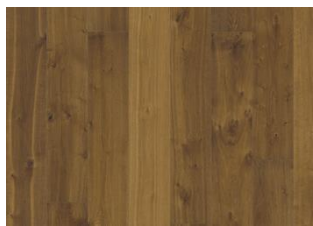

Autres produits dans cette collection

Sevede

CERTIFICAT

Descriptions et photos

Les échantillons, les images, ainsi que les descriptions et spécifications des produits de la brochure, ont pour seul but de vous donner une idée approximative des éléments contenus dans celui-ci. Ils n'ont aucune force contractuelle et ne doivent être considérés qu'à des fins d'illustration. Nous ne pouvons garantir que l'affichage de votre écran ou encore que la qualité de l'impression, reflèteront fidèlement la teinte de la référence sélectionnée. En effet votre produit peut différer légèrement des images de cette documentation.