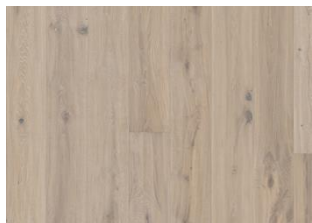

Altri prodotti di questa collezione

Vista