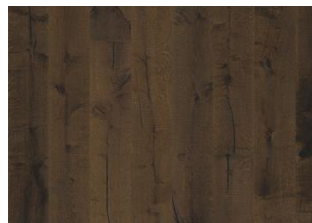

TVETA

Lampi scuri color carbone con un sottofondo brillante di calde tonalità. Tveta è un pavimento estremamente rustico con nodi, crepe e stuccature.

DESCRIZIONE DEL PRODOTTO

Codice articolo / Codice	151NDSEK04KW240 / 7393969039055
EAN	
Design / Specie di legno	1 Listello / Rovere
Trattamenti superficiali / Naturale/Colorato	Olio / Superficie colorata
Trattamenti di finitura	Bisellato sui 4 lati, Spazzolato, Leggermente affumicato, Piallato a mano, Effetto "piano sega"
Larghezza x Lunghezza x Spessore	187 x 2420 x 15 mm
Peso per confezione / per m ²	22 kg / 8,15 kg
Mq. per confezione / pr pallet	2,7 m ² / 122,4 m ²

DESCRIZIONE DETTAGLI

Tutte le variazioni naturali di colore del legno consentite, da marrone chiaro a marrone scuro. Possibile presenza di alburno. Il prodotto contiene nodi sani neri e fessure di grandi dimensioni. Nodi e fessure presenti in ogni dimensione e quantità.

Altri prodotti di questa collezione

Rovere Klinta

Sevede

Ydre

Möre

Vista

Vedbo

Handbörd