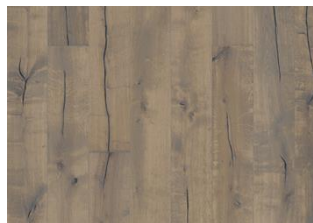

DESCRIZIONE DETTAGLI

Tutte le variazioni naturali di colore del legno consentite, da marrone chiaro a marrone scuro. Possibile presenza di alburno. Il prodotto contiene nodi sani neri e fessure di grandi dimensioni. Nodi e fessure presenti in ogni dimensione e quantità.

Altri prodotti di questa collezione

Rovere Klinta

Sevede

Ydre

Möre

Vista

Vedbo

Handbörd