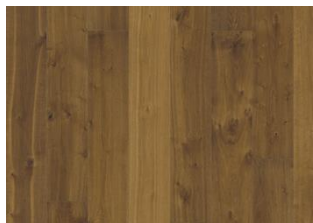

Altri prodotti di questa collezione

Sevede