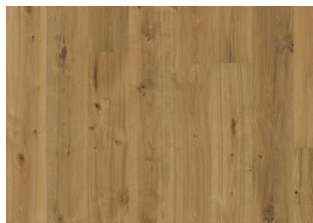

Altri prodotti di questa collezione

Vedbo