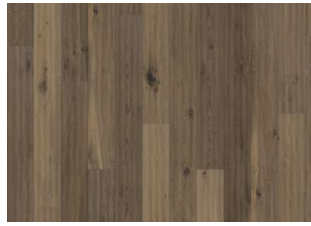

Andre produkter i denne kolleksjon

Eik Ydre

SERTIFIKAT

Beskrivelser og bilder

Alle prøver, bilder og produktbeskrivelser, pluss foto og brosjyre spesifikasjoner er for å gi en tilnærmet idé om varene som er beskrevet i dem. Vi kan ikke garantere at din dataskjerm eller kvaliteten på utskriften nøyaktig gjenspeiler fargen på produktene. Produktet ditt kan avvike noe fra bildene i denne litteraturen. De skal kun sees i illustrasjonsøyne med og kan ikke være kontrakts bindende.