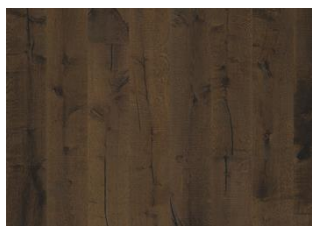

Другие декоры из этой коллекции

Твета

СЕРТИФИКАТЫ

Описания и изображения

Все образцы, изображения и описания продуктов, а также фото и спецификации представлены только для ознакомительных целей. Они не являются официальной офертой и не должны включаться в договор. Мы не можем гарантировать, что экран вашего монитора или печатное оборудование в точности отражает особенности цвета товара. Ваш товар может иметь небольшие отличия от изображений представленного на нашем сайте.