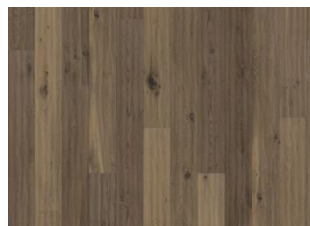

Другие декоры из этой коллекции

Юдре

СЕРТИФИКАТЫ

Описания и изображения

Все образцы, изображения и описания продуктов, а также фото и спецификации представлены только для ознакомительных целей. Они не являются официальной офертой и не должны включаться в договор. Мы не можем гарантировать, что экран вашего монитора или печатное оборудование в точности отражает особенности цвета товара. Ваш товар может иметь небольшие отличия от изображений представленного на нашем сайте.