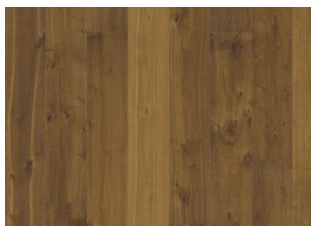

Другие декоры из этой коллекции

Севеде

СЕРТИФИКАТЫ

Описания и изображения

Все образцы, изображения и описания продуктов, а также фото и спецификации представлены только для ознакомительных целей. Они не являются официальной офертой и не должны включаться в договор. Мы не можем гарантировать, что экран вашего монитора или печатное оборудование в точности отражает особенности цвета товара. Ваш товар может иметь небольшие отличия от изображений представленного на нашем сайте.