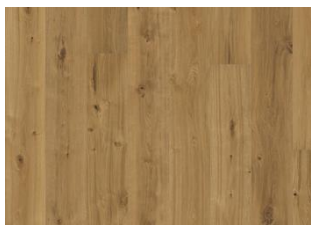

Другие декоры из этой коллекции

Ведбо

СЕРТИФИКАТЫ

Описания и изображения

Все образцы, изображения и описания продуктов, а также фото и спецификации представлены только для ознакомительных целей. Они не являются официальной офертой и не должны включаться в договор. Мы не можем гарантировать, что экран вашего монитора или печатное оборудование в точности отражает особенности цвета товара. Ваш товар может иметь небольшие отличия от изображений представленного на нашем сайте.