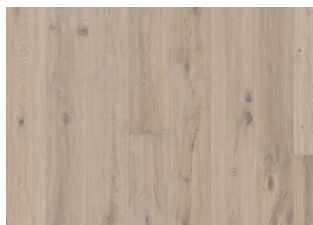

Другие декоры из этой коллекции

Виста

СЕРТИФИКАТЫ

Описания и изображения

Все образцы, изображения и описания продуктов, а также фото и спецификации представлены только для ознакомительных целей. Они не являются официальной офертой и не должны включаться в договор. Мы не можем гарантировать, что экран вашего монитора или печатное оборудование в точности отражает особенности цвета товара. Ваш товар может иметь небольшие отличия от изображений представленного на нашем сайте.