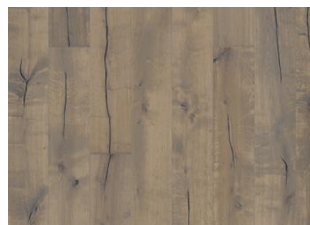

Другие декоры из этой коллекции

Хандберд

СЕРТИФИКАТЫ

Описания и изображения

Все образцы, изображения и описания продуктов, а также фото и спецификации представлены только для ознакомительных целей. Они не являются официальной офертой и не должны включаться в договор. Мы не можем гарантировать, что экран вашего монитора или печатное оборудование в точности отражает особенности цвета товара. Ваш товар может иметь небольшие отличия от изображений представленного на нашем сайте.