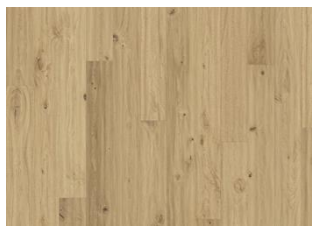

Другие декоры из этой коллекции

Дуб Клинта