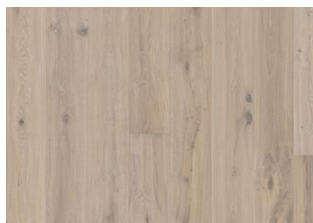

Andre produkter i denne kollektion

Vista

CERTIFIKAT

Beskrivelser og billedmateriale

Alle prøver, billeder og produktbeskrivelser, samt billede- og brochurespecifikationer er til for det enkle formål at give en opfattelse af artiklerne beskrevet i dem. De skal ikke være en del af en kontrakt eller have kontraktlige forpligtelser og skal kun ses som illustrative formål. Vi kan ikke garantere at din computers display eller udskriftskvaliteten reflekterer produkternes farve korrekt. Dit produkt kan variere fra billederne i denne litteratur.