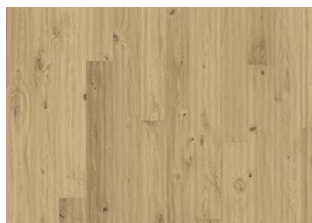

Andre produkter i denne kollektion

Eg Klinta