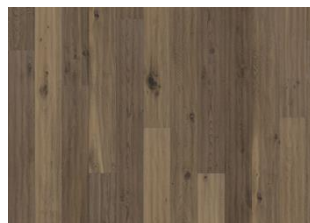

Andre produkter i denne kollektion

Ydre

CERTIFIKAT

Beskrivelser og billedmateriale

Alle prøver, billeder og produktbeskrivelser, samt billede- og brochurespecifikationer er til for det enkle formål at give en opfattelse af artiklerne beskrevet i dem. De skal ikke være en del af en kontrakt eller have kontraktlige forpligtelser og skal kun ses som illustrative formål. Vi kan ikke garantere at din computers display eller udskriftskvaliteten reflekterer produkternes farve korrekt. Dit produkt kan variere fra billederne i denne litteratur.