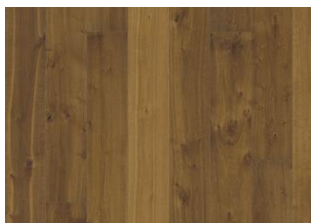

Andre produkter i denne kollektion

Sevede

CERTIFIKAT

Beskrivelser og billedmateriale

Alle prøver, billeder og produktbeskrivelser, samt billede- og brochurespecifikationer er til for det enkle formål at give en opfattelse af artiklerne beskrevet i dem. De skal ikke være en del af en kontrakt eller have kontraktlige forpligtelser og skal kun ses som illustrative formål. Vi kan ikke garantere at din computers display eller udskriftskvaliteten reflekterer produkternes farve korrekt. Dit produkt kan variere fra billederne i denne litteratur.