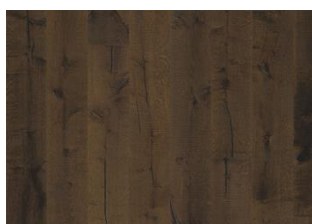

Andre produkter i denne kollektion

Tveta

CERTIFIKAT

Beskrivelser og billedmateriale

Alle prøver, billeder og produktbeskrivelser, samt billede- og brochurespecifikationer er til for det enkle formål at give en opfattelse af artiklerne beskrevet i dem. De skal ikke være en del af en kontrakt eller have kontraktlige forpligtelser og skal kun ses som illustrative formål. Vi kan ikke garantere at din computers display eller udskriftskvaliteten reflekterer produkternes farve korrekt. Dit produkt kan variere fra billederne i denne litteratur.