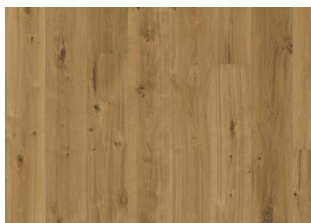

Andre produkter i denne kollektion

Vedbo

CERTIFIKAT

Beskrivelser og billedmateriale

Alle prøver, billeder og produktbeskrivelser, samt billede- og brochurespecifikationer er til for det enkle formål at give en opfattelse af artiklerne beskrevet i dem. De skal ikke være en del af en kontrakt eller have kontraktlige forpligtelser og skal kun ses som illustrative formål. Vi kan ikke garantere at din computers display eller udskriftskvaliteten reflekterer produkternes farve korrekt. Dit produkt kan variere fra billederne i denne litteratur.