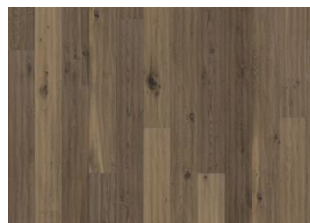

Autres produits dans cette collection

Ydre

CERTIFICAT

Descriptions et photos

Les échantillons, les images, ainsi que les descriptions et spécifications des produits de la brochure, ont pour seul but de vous donner une idée approximative des éléments contenus dans celui-ci. Ils n'ont aucune force contractuelle et ne doivent être considérés qu'à des fins d'illustration. Nous ne pouvons garantir que l'affichage de votre écran ou encore que la qualité de l'impression, reflèteront fidèlement la teinte de la référence sélectionnée. En effet votre produit peut différer légèrement des images de cette documentation.