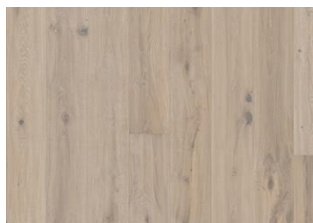

VEDBO

Des notes dorées proches de celles du miel et des épis blonds à la saison des moissons: la structure du bois du Vedbo met en relief les nœuds et donne au parquet un bel aspect usé.

DESCRIPTION DU PRODUIT

DESCRIPTION DÉTAILLÉE

Toutes les variations de couleurs naturelles du bois sont possibles, du marron clair au marron foncé. Aubier possible. Le produit comprend de très grands nœuds sains et noirs et des craquelures. Toutes les tailles et nombres de nœuds et de craquelures sont présents.

CHANGEMENT DE COULEUR

Mutation minimale de la variation de couleur vers le brun clair.

Autres produits dans cette collection

Chêne Klinta

Kinda

Sevede

Ydre

Möre