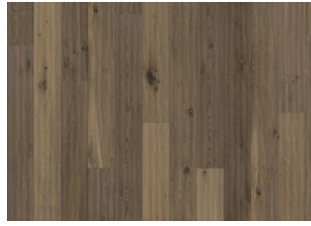

Aðrar vörur í þessari vörulínu

Oak Ydre