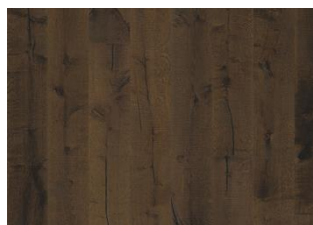

VEDBO

Colori naturi con intensi contrasti e calore, tonalità dorate del miele e del grano maturo durante la raccolta. La struttura tridimensionale mette in risalto i nodi e da al pavimento un aspetto caldo ed accogliente.

DESCRIZIONE DETTAGLI

Tutte le variazioni naturali di colore del legno consentite, da marrone chiaro a marrone scuro. Possibile presenza di alborno. Il prodotto contiene nodi sani neri e fessure di grandi dimensioni. Nodi e fessure presenti in ogni dimensione e quantità.

Altri prodotti di questa collezione

Rovere Klinta

Sevede

Ydre

Möre

Vista

Vedbo

Tveta