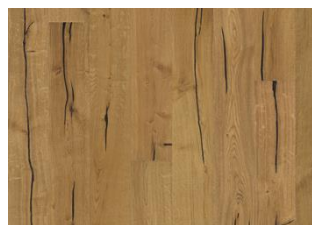

Altri prodotti di questa collezione

Finnveden