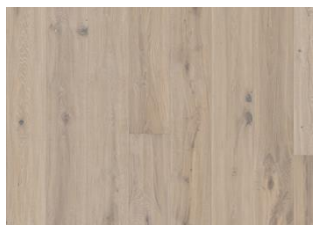

VEDBO

Colori naturali con intensi contrasti e calore, tonalità dorate del miele e del grano maturo durante la raccolta. La struttura tridimensionale mette in risalto i nodi e dà al pavimento un aspetto caldo ed accogliente.

DESCRIZIONE DETTAGLIATA

Tutte le variazioni naturali di colore del legno consentite, da marrone chiaro a marrone scuro. Possibile presenza di alborno. Il prodotto contiene nodi sani neri e fessure di grandi dimensioni. Nodi e fessure presenti in ogni dimensione e quantità.

CAMBI DI COLORE

Mutazione di variazione del colore in bruno medio paglierino.

Altri prodotti di questa collezione

Rovere Klinta

Kinda

Sevede

Ydre

Möre