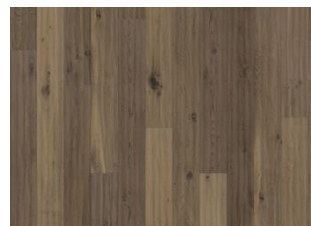

VEDBO

Colori naturali con intensi contrasti e calore, tonalità dorate del miele e del grano maturo durante la raccolta. La struttura tridimensionale mette in risalto i nodi e dà al pavimento un aspetto caldo ed accogliente.

DESCRIZIONE DETTAGLIATA

Tutte le variazioni naturali di colore del legno consentite, da marrone chiaro a marrone scuro. Possibile presenza di alborno. Il prodotto contiene nodi sani neri e fessure di grandi dimensioni. Nodi e fessure presenti in ogni dimensione e quantità.

CAMBI DI COLORE

Mutazione di variazione del colore in bruno medio paglierino.

Altri prodotti di questa collezione

Rovere Klinta

Kinda

Sevede

Ydre

Möre