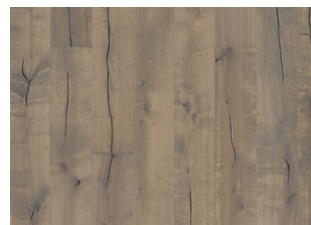

Altri prodotti di questa collezione

Handbörd

CERTIFICAZIONI

Descrizione e immagini

Tutti i campioni, le immagini e le descrizioni dei prodotti, comprese specifiche foto e documentazioni servono esclusivamente a fornire un'idea di massima di quanto proposto. Non possono essere utilizzate come parte del contratto e non hanno nessun potere contrattuale e devono essere utilizzate esclusivamente come supporto alla proposta commerciale. Noi non possiamo garantire che il monitor del Vs. computer oppure la qualità di stampa rifletta accuratamente le tonalità di colore del prodotto scelto. Il Vs. prodotto potrebbe variare leggermente rispetto alle immagini visualizzate.