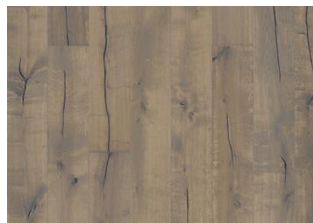

# VEDBO

Colori naturi con intensi contrasti e calore, tonalità dorate del miele e del grano maturo durante la raccolta. La struttura tridimensionale mette in risalto i nodi e da al pavimento un aspetto caldo ed accogliente.

## DESCRIZIONE DETTAGLI

Tutte le variazioni naturali di colore del legno consentite, da marrone chiaro a marrone scuro. Possibile presenza di alborno. Il prodotto contiene nodi sani neri e fessure di grandi dimensioni. Nodi e fessure presenti in ogni dimensione e quantità.

## Altri prodotti di questa collezione

Rovere Klinta

Sevede

Ydre

Möre

Vista

Vedbo

Handbörd