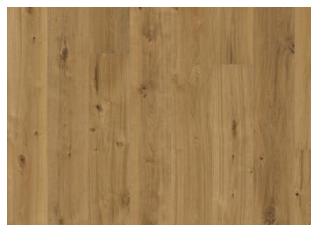

Altri prodotti di questa collezione

Vedbo

CERTIFICAZIONI

Descrizione e immagini

Tutti i campioni, le immagini e le descrizioni dei prodotti, comprese specifiche foto e documentazioni servono esclusivamente a fornire un'idea di massima di quanto proposto. Non possono essere utilizzate come parte del contratto e non hanno nessun potere contrattuale e devono essere utilizzate esclusivamente come supporto alla proposta commerciale. Noi non possiamo garantire che il monitor del Vs. computer oppure la qualità di stampa rifletta accuratamente le tonalità di colore del prodotto scelto. Il Vs. prodotto potrebbe variare leggermente rispetto alle immagini visualizzate.