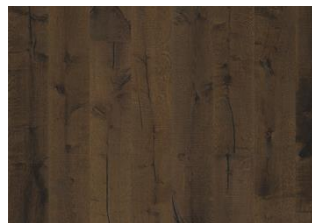

# VEDBO

Colori naturi con intensi contrasti e calore, tonalità dorate del miele e del grano maturo durante la raccolta. La struttura tridimensionale mette in risalto i nodi e da al pavimento un aspetto caldo ed accogliente.

## DESCRIZIONE DETTAGLI

Tutte le variazioni naturali di colore del legno consentite, da marrone chiaro a marrone scuro. Possibile presenza di alborno. Il prodotto contiene nodi sani neri e fessure di grandi dimensioni. Nodi e fessure presenti in ogni dimensione e quantità.

## Altri prodotti di questa collezione

Rovere Klinta

Sevede

Ydre

Möre

Vista

Vedbo

Handbörd