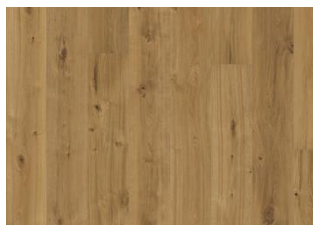

Другие декоры из этой коллекции

Ведбо

СЕРТИФИКАТЫ

Описания и изображения

Все образцы, изображения и описания продуктов, а также фото и спецификации представлены только для ознакомительных целей. Они не являются официальной офертой и не должны включаться в договор. Мы не можем гарантировать, что экран вашего монитора или печатное оборудование в точности отражает особенности цвета товара. Ваш товар может иметь небольшие отличия от изображений представленного на нашем сайте.