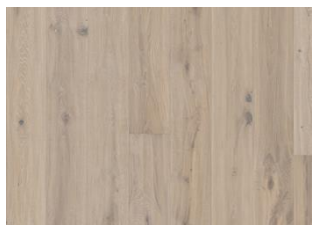

Другие декоры из этой коллекции

Виста

СЕРТИФИКАТЫ

Описания и изображения

Все образцы, изображения и описания продуктов, а также фото и спецификации представлены только для ознакомительных целей. Они не являются официальной офертой и не должны включаться в договор. Мы не можем гарантировать, что экран вашего монитора или печатное оборудование в точности отражает особенности цвета товара. Ваш товар может иметь небольшие отличия от изображений представленного на нашем сайте.