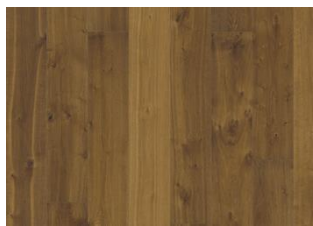

Другие декоры из этой коллекции

Севеде

СЕРТИФИКАТЫ

Описания и изображения

Все образцы, изображения и описания продуктов, а также фото и спецификации представлены только для ознакомительных целей. Они не являются официальной офертой и не должны включаться в договор. Мы не можем гарантировать, что экран вашего монитора или печатное оборудование в точности отражает особенности цвета товара. Ваш товар может иметь небольшие отличия от изображений представленного на нашем сайте.