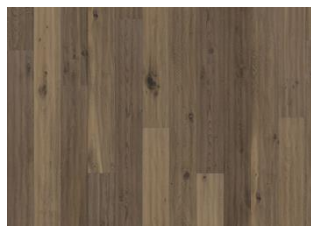

Другие декоры из этой коллекции

Юдре

СЕРТИФИКАТЫ

Описания и изображения

Все образцы, изображения и описания продуктов, а также фото и спецификации представлены только для ознакомительных целей. Они не являются официальной офертой и не должны включаться в договор. Мы не можем гарантировать, что экран вашего монитора или печатное оборудование в точности отражает особенности цвета товара. Ваш товар может иметь небольшие отличия от изображений представленного на нашем сайте.