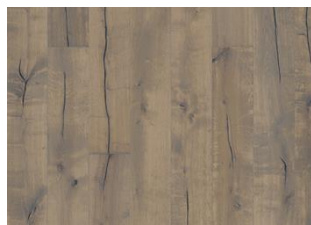

Другие декоры из этой коллекции

Хандберд

СЕРТИФИКАТЫ

Описания и изображения

Все образцы, изображения и описания продуктов, а также фото и спецификации представлены только для ознакомительных целей. Они не являются официальной офертой и не должны включаться в договор. Мы не можем гарантировать, что экран вашего монитора или печатное оборудование в точности отражает особенности цвета товара. Ваш товар может иметь небольшие отличия от изображений представленного на нашем сайте.