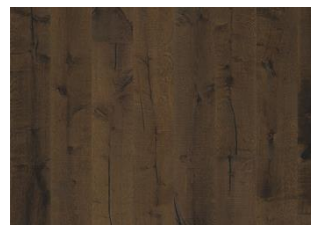

Другие декоры из этой коллекции

Твета

СЕРТИФИКАТЫ

Описания и изображения

Все образцы, изображения и описания продуктов, а также фото и спецификации представлены только для ознакомительных целей. Они не являются официальной офертой и не должны включаться в договор. Мы не можем гарантировать, что экран вашего монитора или печатное оборудование в точности отражает особенности цвета товара. Ваш товар может иметь небольшие отличия от изображений представленного на нашем сайте.