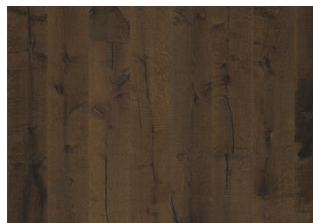

Från samma kollektion

Ek Tveta