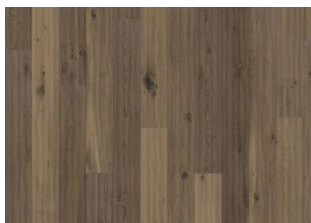

Från samma kollektion

Ek Ydre

CERTIFIKAT

Beskrivningar och bildmaterial

Alla prover, bilder och produktbeskrivningar, samt bild- och broschyrspecifikationer har för avsikt att ge en ungefärlig uppfattning av de produkter som är visas i dem. Dessa ska inte vara en del av ett kontrakt eller ha några kontraktensliga förpliktelser utan bara betraktas vara för ett illustrativt syfte. Vi kan inte garantera att skärmen på din dator eller utskriftskvaliteten reflekterar färgerna på produkterna på ett korrekt sätt. Din produkt kan variera en aning från bilderna inuti en trycksak.