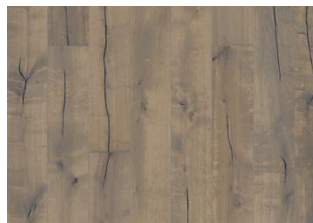

Ek Handbörd