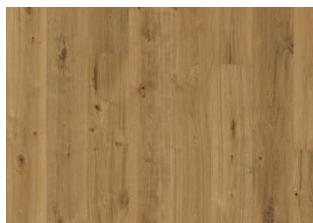

## EK VEDBO

Naturlig färg med accentuerad kontrast och värme, gyllene toner av honung och mogen råg i skördetid - Ek Vedbo är en rustik 1-stav/planka med en tredimensionell struktur som lyfter fram kvistar och ger golvet en sliten look och känsla. Ytbehandling olja, borstad och handskrapad, fasade kanter. Observera att golvet ska installationsoljas med Kährs Satin Oil Matt direkt efter läggning.

## Från samma kollektion

Ek Klinta

Ek Sevede

Ek Ydre

Ek Möre

Ek Vista

Ek Vedbo

Ek Handbörd