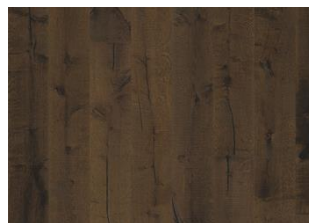

## EK VEDBO

Naturlig färg med accentuerad kontrast och värme, gyllene toner av honung och mogen råg i skördetid - Ek Vedbo är en rustik 1-stav/planka med en tredimensionell struktur som lyfter fram kvistar och ger golvet en sliten look och känsla. Ytbehandling olja, borstad och handskrapad, fasade kanter. Observera att golvet ska installationsoljas med Kährs Satin Oil Matt direkt efter läggning.

### DETALJERAD BESKRIVNING

Alla naturligt förekommande variationer i träets färg tillåts, från ljus till mörkbrun. Ytved kan förekomma. Produkten har mycket stora, svarta kvistar och sprickor. Kvistar och sprickor förekommer i varierande storlek och antal.

## Från samma kollektion

Ek Klinta

Ek Sevede

Ek Ydre

Ek Möre

Ek Vista

Ek Vedbo

Ek Handbörd