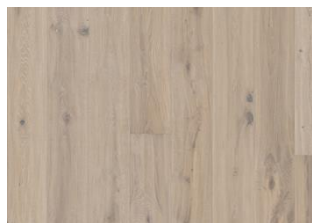

## EK VEDBO

Naturlig färg med accentuerad kontrast och värme, gyllene toner av honung och mogen råg i skördetid - Ek Vedbo är en rustik 1-stav/planka med en tredimensionell struktur som lyfter fram kvistar och ger golvet en sliten look och känsla. Ytbehandling olja, borstad och handskrapad, fasade kanter. Observera att golvet ska installationsoljas med Kährs Satin Oil Matt direkt efter läggning.

## Från samma kollektion

Ek Klinta

Ek Sevede

Ek Ydre

Ek Möre

Ek Vista

Ek Vedbo

Ek Handbörd