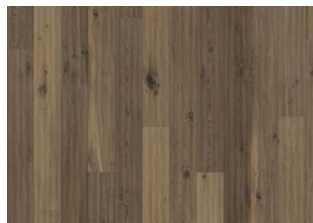

Från samma kollektion

Ek Ydre