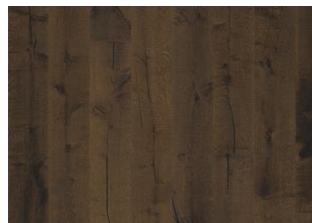

Från samma kollektion

Ek Tveta