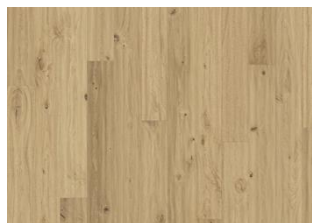

Från samma kollektion

Ek Klinta