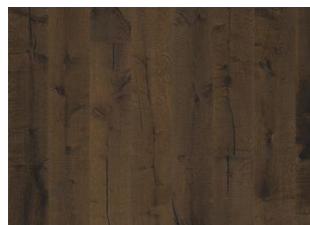

DETALJE BESKRIVELSE

Naturlige variationer i træets farve kan forekomme, fra lysebrun til mørkebrun. Ydertræ kan forekomme. Produktet indeholder meget store solide og sorte knaster og revner. Knaster og revner forekommer i forskellige størrelser og antal.

Andre produkter i denne kollektion

Eg Klinta

Sevede

Ydre

Möre

Vista

Vedbo

Handbörd