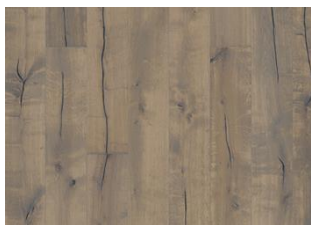

DETALJE BESKRIVELSE

Naturlige variationer i træets farve kan forekomme, fra lysebrun til mørkebrun. Ydertræ kan forekomme. Produktet indeholder meget store solide og sorte knaster og revner. Knaster og revner forekommer i forskellige størrelser og antal.

Andre produkter i denne kollektion

Eg Klinta

Sevede

Ydre

Möre

Vista

Vedbo

Handbörd