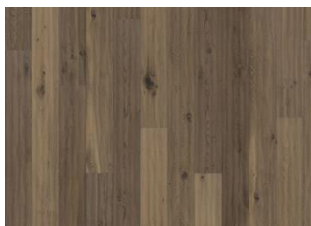

Andre produkter i denne kollektion

Ydre

CERTIFIKAT

Beskrivelser og billedmateriale

Alle prøver, billeder og produktbeskrivelser, samt billede- og brochurespecifikationer er til for det enkle formål at give en opfattelse af artiklerne beskrevet i dem. De skal ikke være en del af en kontrakt eller have kontraktlige forpligtelser og skal kun ses som illustrative formål. Vi kan ikke garantere at din computers display eller udskriftskvaliteten reflekterer produkternes farve korrekt. Dit produkt kan variere fra billederne i denne litteratur.