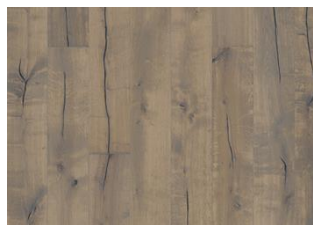

Autres produits dans cette collection

Handbörd

CERTIFICAT

Descriptions et photos

Les échantillons, les images, ainsi que les descriptions et spécifications des produits de la brochure, ont pour seul but de vous donner une idée approximative des éléments contenus dans celui-ci. Ils n'ont aucune force contractuelle et ne doivent être considérés qu'à des fins d'illustration. Nous ne pouvons garantir que l'affichage de votre écran ou encore que la qualité de l'impression, reflèteront fidèlement la teinte de la référence sélectionnée. En effet votre produit peut différer légèrement des images de cette documentation.