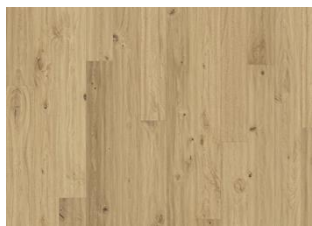

VISTA

Un produit rustique, raboté, contenant de gros noeuds, mêlés à des blancs vaporeux, qui produit un équilibre entre contraste et transparence.

DESCRIPTION DU PRODUIT		INFORMATIONS		CARACTÉRISTIQUES TECHNIQUES		
Code article	151NCSEK02KW240	Essences	Chêne	Teneur en eau	EN13183	7%±2%
Code EAN	7393969038973	Style	1-frises	Densité moyenne minimale		>500 kg/m ³
Traitement de surface	Huile Ce parquet doit être huilé immédiatement après l'installation.	Gamme	Kährs Original	Réaction au feu	EN13501-1	Dfl-s1
	4 chanfreins, Brossé, Finition main	Collection	Småland Collection	Emission de Formaldéhyde	EN717-1	E1
Dimensions	187 x 2420 mm	Couche d'usure	Bois	Contenu PCP	CEN/TR14823	≤ 5 x 10-6n
Poids par emballage	22 kg	épaisseur de couche d'usure	3,5 mm	Résistance à la rupture N/mm²	EN1533	NPD
Surface par paquet	2,7 m ²		15 mm	Conductivité thermique	EN12664	0,14 W/mK
	122,4 m ²			Valeur Résistance thermique		.11 (m2K/W)
Informations sur les colis	Les colis peuvent contenir des lames dites « Start and stop » qui permettent de vous aider lors de l'installation de votre parquet.			Durabilité Biologique	EN350-2	Class 1
				CARB2		Compliant
				Slipperiness	CEN/TS15676	NPD

DESCRIPTION DÉTAILLÉE

Toutes les variations de couleurs naturelles du bois sont possibles, du marron clair au marron foncé. Aubier possible. Le produit comprend de très grands nœuds sains et noirs et des craquelures. Toutes les tailles et nombres de nœuds et de craquelures sont présents.

CHANGEMENT DE COULEUR

Produit teinté - évolution notable de la couleur au fil du temps.

Autres produits dans cette collection

Chêne Klinta

Sevede

Ydre

Möre

Vista