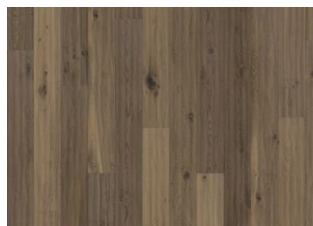

VISTA

Un produit rustique, raboté, contenant de gros noeuds, mêlés à des blancs vaporeux, qui produit un équilibre entre contraste et transparence.

DESCRIPTION DU PRODUIT		INFORMATIONS		CARACTÉRISTIQUES TECHNIQUES		
Code article	151NCSEK02KW240	Essences	Chêne	Teneur en eau	EN13183	7%±2%
Code EAN	7393969038973	Style	1-frises	Densité moyenne minimale		>500 kg/m ³
Traitement de surface	Huile Ce parquet doit être huilé immédiatement après l'installation.	Gamme	Kährs Original	Réaction au feu	EN13501-1	Dfl-s1
	4 chanfreins, Brossé, Finition main	Collection	Småland Collection	Emission de Formaldéhyde	EN717-1	E1
Dimensions	187 x 2420 mm	Couche d'usure	Bois	Contenu PCP	CEN/TR14823	≤ 5 x 10-6n
Poids par emballage	22 kg	épaisseur de couche d'usure	3,5 mm	Résistance à la rupture N/mm²	EN1533	NPD
Surface par paquet	2,7 m ²		15 mm	Conductivité thermique	EN12664	0,14 W/mK
	122,4 m ²			Valeur Résistance thermique		.11 (m2K/W)
Informations sur les colis	Les colis peuvent contenir des lames dites « Start and stop » qui permettent de vous aider lors de l'installation de votre parquet.			Durabilité Biologique	EN350-2	Class 1
				CARB2		Compliant
				Slipperiness	CEN/TS15676	NPD

DESCRIPTION DÉTAILLÉE

Toutes les variations de couleurs naturelles du bois sont possibles, du marron clair au marron foncé. Aubier possible. Le produit comprend de très grands nœuds sains et noirs et des craquelures. Toutes les tailles et nombres de nœuds et de craquelures sont présents.

CHANGEMENT DE COULEUR

Produit teinté - évolution notable de la couleur au fil du temps.

Autres produits dans cette collection

Chêne Klinta

Sevede

Ydre

Möre

Vista