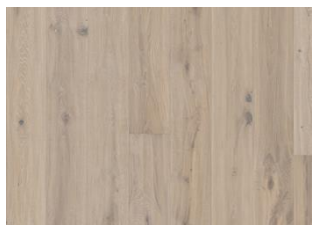

VISTA

Un produit rustique, raboté, contenant de gros noeuds, mêlés à des blancs vaporeux, qui produit un équilibre entre contraste et transparence.

DESCRIPTION DU PRODUIT		INFORMATIONS		CARACTÉRISTIQUES TECHNIQUES		
Code article	151NCSEK02KW240	Essences	Chêne	Teneur en eau	EN13183	7%±2%
Code EAN	7393969038973	Style	1-frises	Densité moyenne minimale		>500 kg/m ³
Traitement de surface	Huile Ce parquet doit être huilé immédiatement après l'installation.	Gamme	Kährs Original	Réaction au feu	EN13501-1	Dfl-s1
	4 chanfreins, Brossé, Finition main	Collection	Småland Collection	Emission de Formaldéhyde	EN717-1	E1
Dimensions	187 x 2420 mm	Couche d'usure	Bois	Contenu PCP	CEN/TR14823	≤ 5 x 10-6n
Poids par emballage	22 kg	épaisseur de couche d'usure	3,5 mm	Résistance à la rupture N/mm²	EN1533	NPD
Surface par paquet	2,7 m ²		15 mm	Conductivité thermique	EN12664	0,14 W/mK
	122,4 m ²			Valeur Résistance thermique		.11 (m2K/W)
Informations sur les colis	Les colis peuvent contenir des lames dites « Start and stop » qui permettent de vous aider lors de l'installation de votre parquet.			Durabilité Biologique	EN350-2	Class 1
				CARB2		Compliant
				Slipperiness	CEN/TS15676	NPD

DESCRIPTION DÉTAILLÉE

Toutes les variations de couleurs naturelles du bois sont possibles, du marron clair au marron foncé. Aubier possible. Le produit comprend de très grands nœuds sains et noirs et des craquelures. Toutes les tailles et nombres de nœuds et de craquelures sont présents.

CHANGEMENT DE COULEUR

Produit teinté - évolution notable de la couleur au fil du temps.

Autres produits dans cette collection

Chêne Klinta

Sevede

Ydre

Möre

Vista