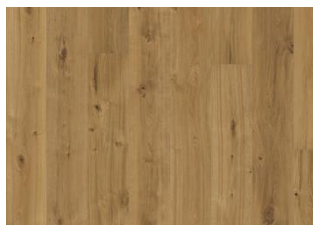

VISTA

Un produit rustique, raboté, contenant de gros noeuds, mêlés à des blancs vaporeux, qui produit un équilibre entre contraste et transparence.

DESCRIPTION DU PRODUIT		INFORMATIONS		CARACTÉRISTIQUES TECHNIQUES		
Code article	151NCSEK02KW240	Essences	Chêne	Teneur en eau	EN13183	7%±2%
Code EAN	7393969038973	Style	1-frises	Densité moyenne minimale		>500 kg/m ³
Traitement de surface	Huile Ce parquet doit être huilé immédiatement après l'installation.	Gamme	Kährs Original	Réaction au feu	EN13501-1	Dfl-s1
	4 chanfreins, Brossé, Finition main	Collection	Småland Collection	Emission de Formaldéhyde	EN717-1	E1
Dimensions	187 x 2420 mm	Couche d'usure	Bois	Contenu PCP	CEN/TR14823	≤ 5 x 10-6n
Poids par emballage	22 kg	épaisseur de couche d'usure	3,5 mm	Résistance à la rupture N/mm²	EN1533	NPD
Surface par paquet	2,7 m ²		15 mm	Conductivité thermique	EN12664	0,14 W/mK
	122,4 m ²			Valeur Résistance thermique		.11 (m2K/W)
Informations sur les colis	Les colis peuvent contenir des lames dites « Start and stop » qui permettent de vous aider lors de l'installation de votre parquet.			Durabilité Biologique	EN350-2	Class 1
				CARB2		Compliant
				Slipperiness	CEN/TS15676	NPD

DESCRIPTION DÉTAILLÉE

Toutes les variations de couleurs naturelles du bois sont possibles, du marron clair au marron foncé. Aubier possible. Le produit comprend de très grands nœuds sains et noirs et des craquelures. Toutes les tailles et nombres de nœuds et de craquelures sont présents.

CHANGEMENT DE COULEUR

Produit teinté - évolution notable de la couleur au fil du temps.

Autres produits dans cette collection

Chêne Klinta

Sevede

Ydre

Möre

Vista