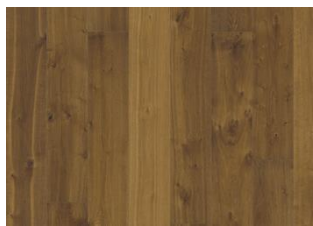

VISTA

Un produit rustique, raboté, contenant de gros noeuds, mêlés à des blancs vaporeux, qui produit un équilibre entre contraste et transparence.

DESCRIPTION DU PRODUIT		INFORMATIONS		CARACTÉRISTIQUES TECHNIQUES		
Code article	151NCSEK02KW240	Essences	Chêne	Teneur en eau	EN13183	7%±2%
Code EAN	7393969038973	Style	1-frises	Densité moyenne minimale		>500 kg/m ³
Traitement de surface	Huile Ce parquet doit être huilé immédiatement après l'installation.	Gamme	Kährs Original	Réaction au feu	EN13501-1	Dfl-s1
	4 chanfreins, Brossé, Finition main	Collection	Småland Collection	Emission de Formaldéhyde	EN717-1	E1
Dimensions	187 x 2420 mm	Couche d'usure	Bois	Contenu PCP	CEN/TR14823	≤ 5 x 10-6n
Poids par emballage	22 kg	épaisseur de couche d'usure	3,5 mm	Résistance à la rupture N/mm²	EN1533	NPD
Surface par paquet	2,7 m ²		15 mm	Conductivité thermique	EN12664	0,14 W/mK
	122,4 m ²			Valeur Résistance thermique		.11 (m2K/W)
Informations sur les colis	Les colis peuvent contenir des lames dites « Start and stop » qui permettent de vous aider lors de l'installation de votre parquet.			Durabilité Biologique	EN350-2	Class 1
				CARB2		Compliant
				Slipperiness	CEN/TS15676	NPD

DESCRIPTION DÉTAILLÉE

Toutes les variations de couleurs naturelles du bois sont possibles, du marron clair au marron foncé. Aubier possible. Le produit comprend de très grands nœuds sains et noirs et des craquelures. Toutes les tailles et nombres de nœuds et de craquelures sont présents.

CHANGEMENT DE COULEUR

Produit teinté - évolution notable de la couleur au fil du temps.

Autres produits dans cette collection

Chêne Klinta

Sevede

Ydre

Möre

Vista