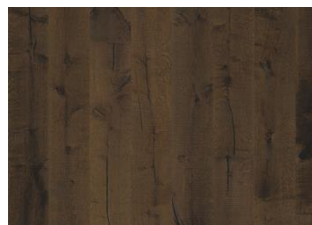

Autres produits dans cette collection

Tveta

CERTIFICAT

Descriptions et photos

Les échantillons, les images, ainsi que les descriptions et spécifications des produits de la brochure, ont pour seul but de vous donner une idée approximative des éléments contenus dans celui-ci. Ils n'ont aucune force contractuelle et ne doivent être considérés qu'à des fins d'illustration. Nous ne pouvons garantir que l'affichage de votre écran ou encore que la qualité de l'impression, reflèteront fidèlement la teinte de la référence sélectionnée. En effet votre produit peut différer légèrement des images de cette documentation.