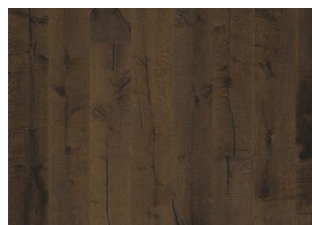

### DESCRIZIONE DETTAGLI

Tutte le variazioni naturali di colore del legno consentite, da marrone chiaro a marrone scuro. Possibile presenza di alburno. Il prodotto contiene nodi sani neri e fessure di grandi dimensioni. Nodi e fessure presenti in ogni dimensione e quantità.

## Altri prodotti di questa collezione

Rovere Klinta

Sevede

Ydre

Möre

Vista

Vedbo

Handbörd