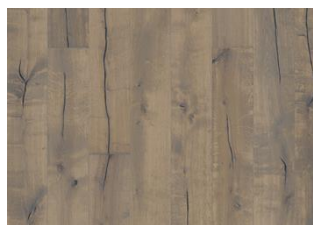

## VISTA

Un pavimento rustico, piattato con nodi di grandi dimensioni. Tonalità bianco nebbia bilanciata con contrasti e trasparenze

### DESCRIZIONE DETTAGLI

Tutte le variazioni naturali di colore del legno consentite, da marrone chiaro a marrone scuro. Possibile presenza di alburno. Il prodotto contiene nodi sani neri e fessure di grandi dimensioni. Nodi e fessure presenti in ogni dimensione e quantità.

## Altri prodotti di questa collezione

Rovere Klinta

Sevede

Ydre

Möre

Vista

Vedbo

Handbörd